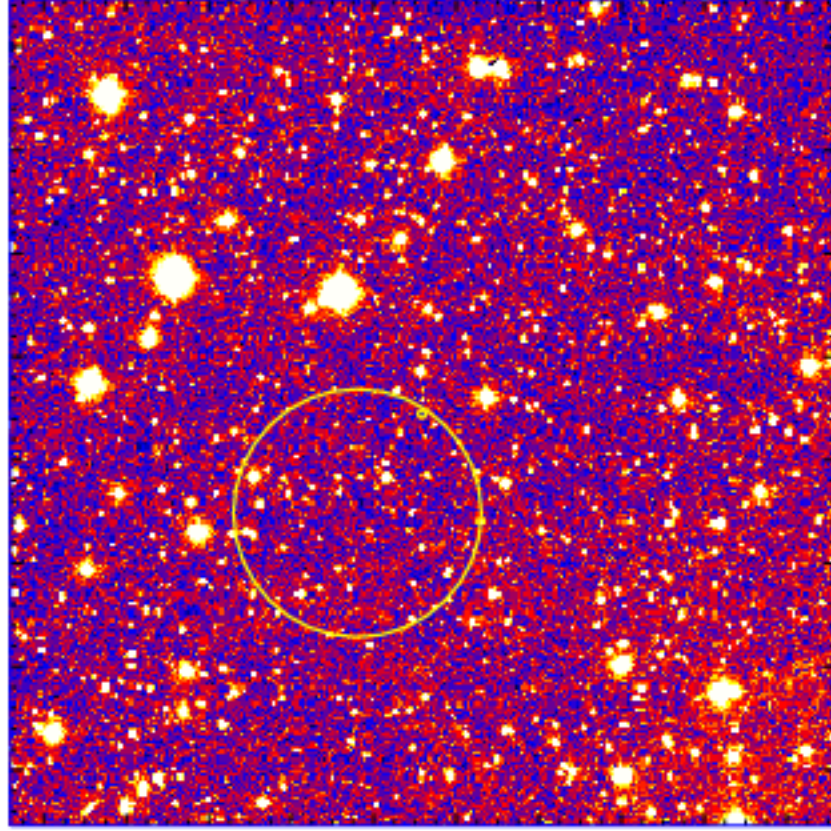

# UVOT Finding Chart

OBSID 01090472000 / DATE-OBS 2021-12-21T20:50:12.5

04:00.0  
02:00.0  
1:00:00.0  
58:00.0  
56:00.0  
54:00.0  
52:00.0  
0:50:00.0  
48:00.0  
46:00.0

Dec (J2000)

5:16:00.0 40.0 20.0 15:00.0

RA (J2000)

3200

3400

3600

3800

4000

4200

4400