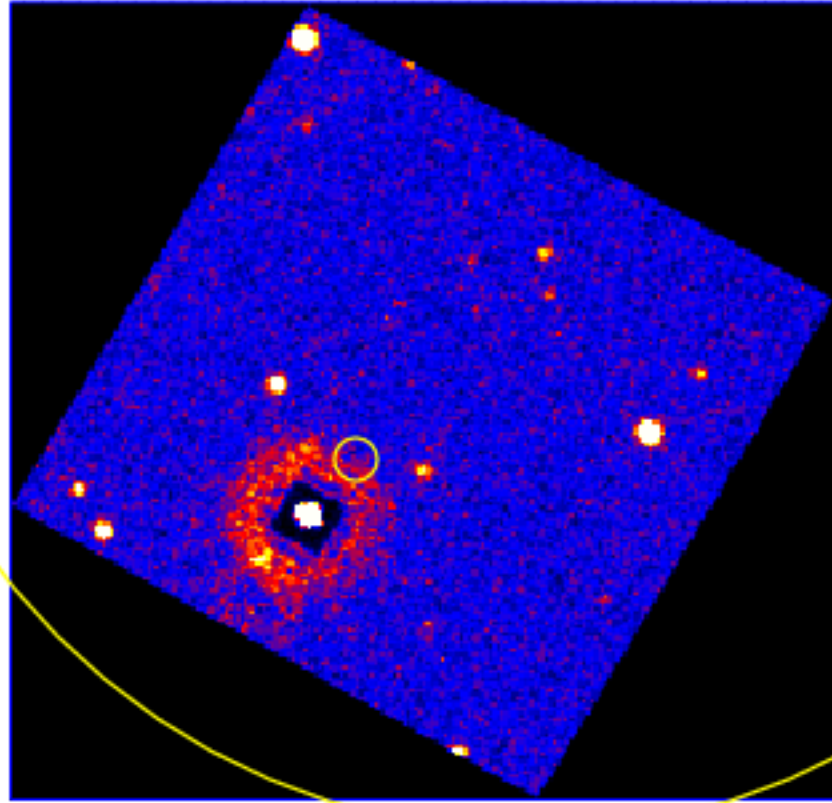

UVOT Finding Chart

OBSID 01085430000 / DATE-OBS 2021-11-29T09:52:58.3

24.0 18:18:20.0 16.0 12.0

RA (J2000)

5

10

15

20