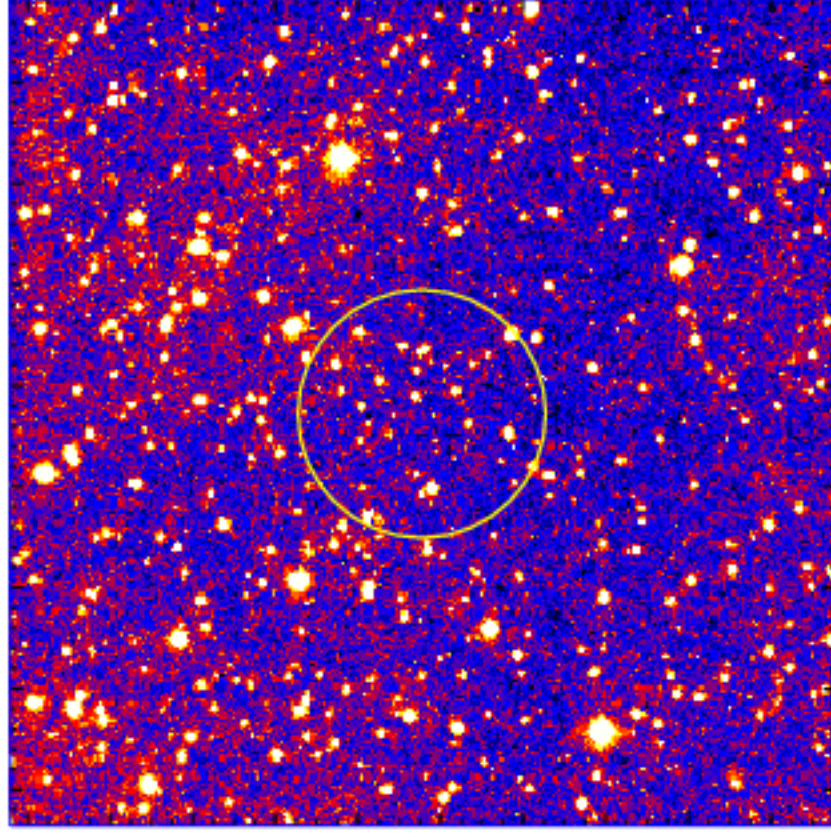

UVOT Finding Chart

OBSID 01076121000 / DATE-OBS 2021-10-01T00:48:31.9

12:00.0

10:00.0

08:00.0

06:00.0

04:00.0

02:00.0

12:00:00.0

58:00.0

56:00.0

11:54:00.0

20.0 4:46:00.0 40.0 45:20.0

RA (J2000)

2700

2800

2900

3000

3100

3200

3300

3400

3500

3600