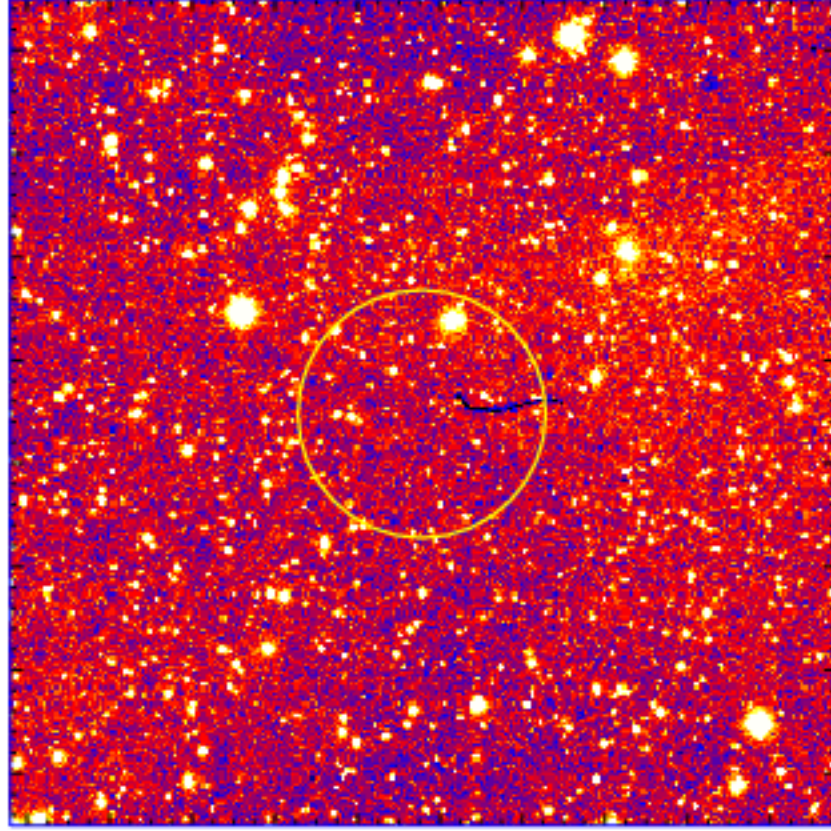

UVOT Finding Chart

OBSID 01073893000 / DATE-OBS 2021-09-19T00:43:30.0

26:00.0
24:00.0
22:00.0
1:20:00.0
18:00.0
16:00.0
14:00.0
12:00.0
10:00.0
08:00.0

20.0 5:21:00.0 40.0 20:20.0

RA (J2000)

3000 3200 3400 3600 3800 4000 4200 4400 4600 4800 5000