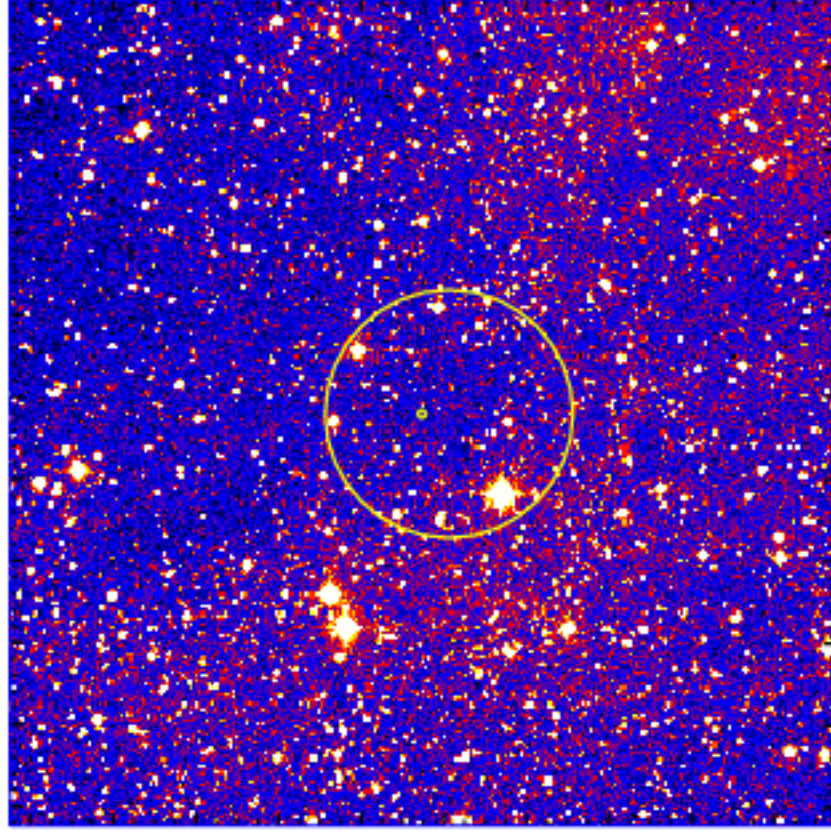

UVOT Finding Chart

OBSID 01071769000 / DATE-OBS 2021-09-03T14:16:37.4

34:00.0
32:00.0
30:00.0
28:00.0
26:00.0
24:00.0
22:00.0
37:20:00.0
18:00.0
16:00.0

30.0 20:32:00.0 31:30.0

RA (J2000)

7000

7500

8000