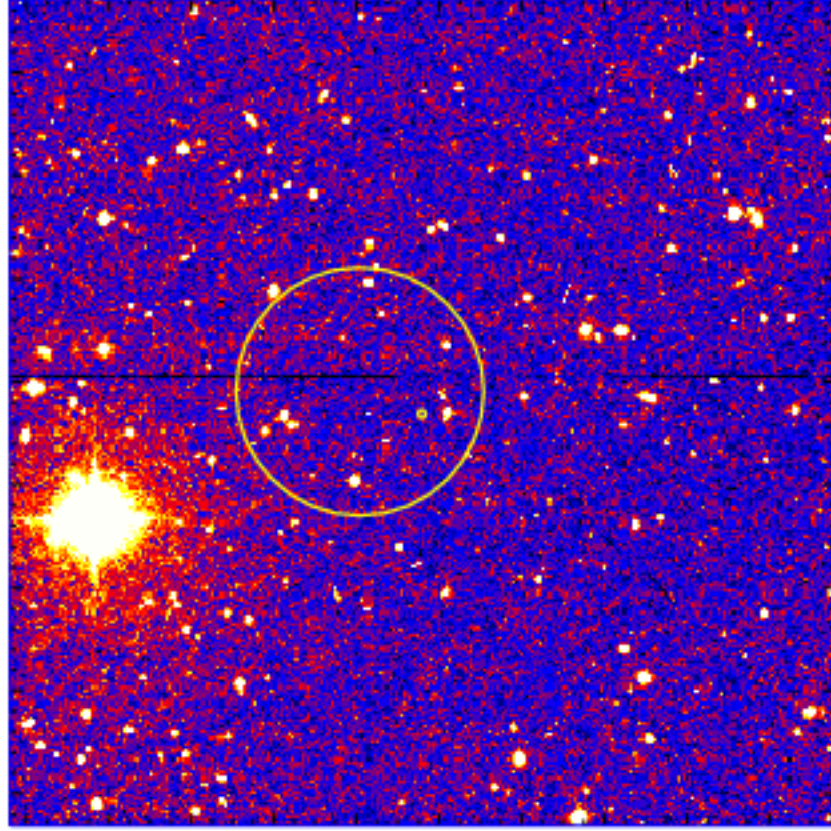

UVOT Finding Chart

OBSID 01069551000 / DATE-OBS 2021-08-20T17:40:38.9

46:00.0
44:00.0
42:00.0
4:40:00.0
38:00.0
36:00.0
34:00.0
32:00.0
30:00.0
28:00.0

Dec (J2000)

1:23:00.0 40.0 20.0 22:00.0

RA (J2000)

2600 2800 3000 3200 3400 3600 3800