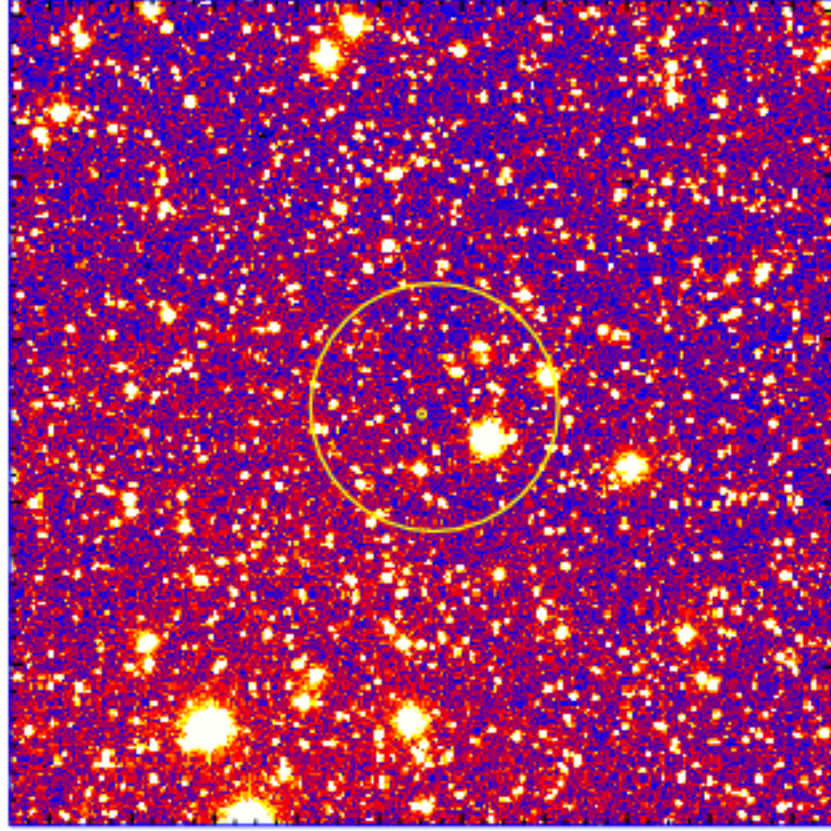

# UVOT Finding Chart

OBSID 01064221000 / DATE-OBS 2021-08-07T10:07:38.1

Dec (J2000)  
24:00.0  
22:00.0  
20:00.0  
18:00.0  
16:00.0  
14:00.0  
12:00.0  
58:10:00.0  
08:00.0  
06:00.0

5:07:30.0      5:06:30.0      05:30.0

RA (J2000)

2200      2400      2600      2800      3000      3200      3400      3600      3800      4000