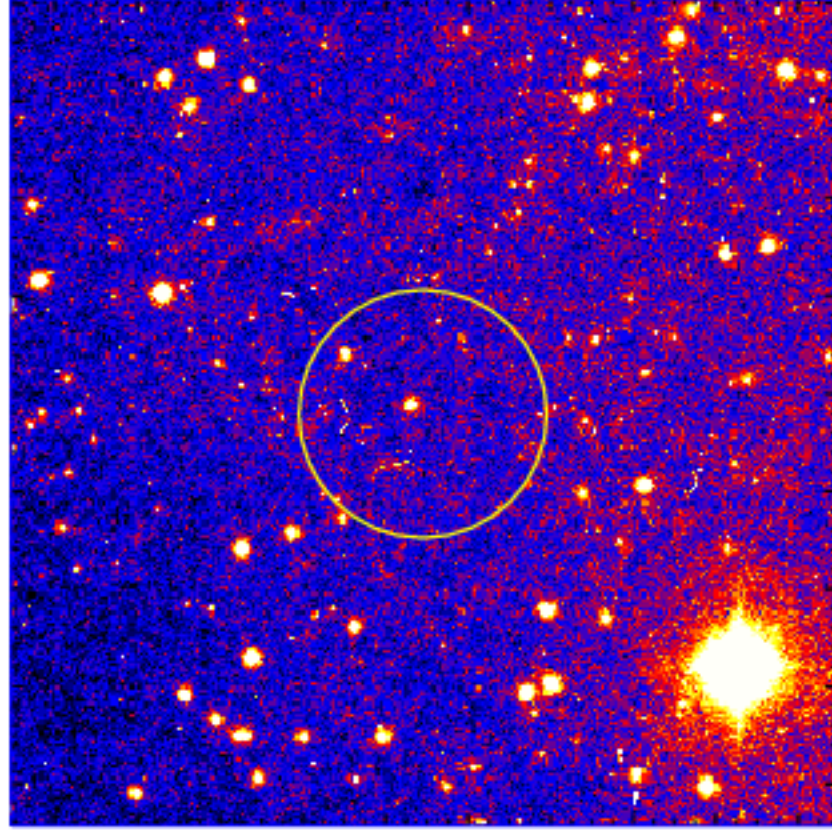

UVOT Finding Chart

OBSID 01061687000 / DATE-OBS 2021-07-26T19:34:08.3

20:00.0
18:00.0
16:00.0
14:00.0
12:00.0
19:10:00.0
08:00.0
06:00.0
04:00.0
02:00.0

Dec (J2000)

54:00.0 30.0 12:53:00.0

RA (J2000)

3100 3200 3300 3400 3500 3600 3700 3800 3900 4000