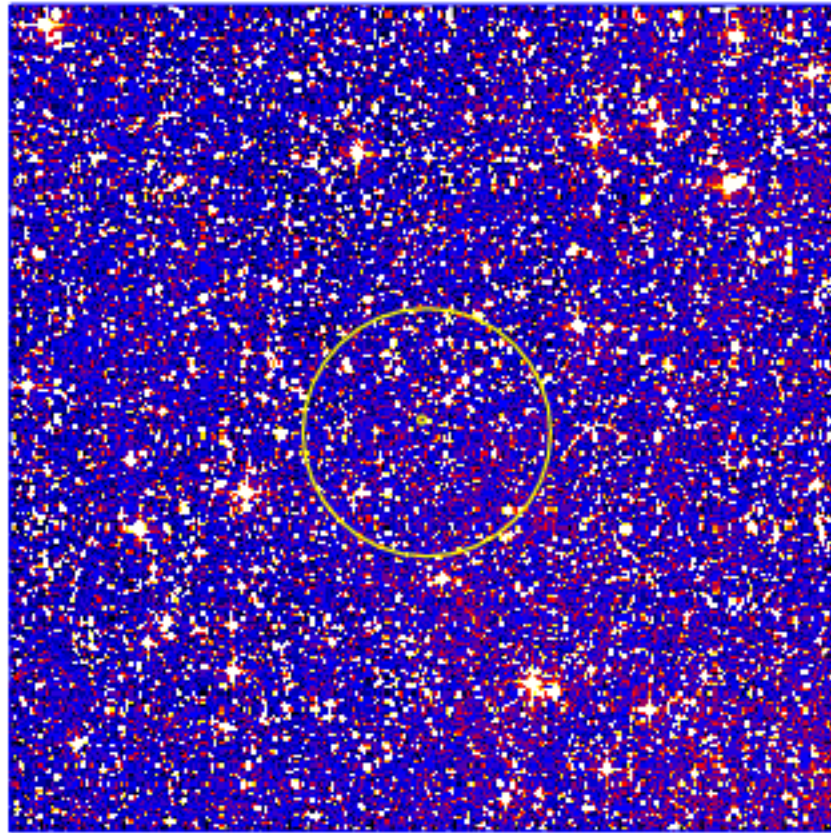

UVOT Finding Chart

OBSID 01061284000 / DATE-OBS 2021-07-23T15:01:05.6

44:00.0

46:00.0

48:00.0

-32:50:00.0

52:00.0

54:00.0