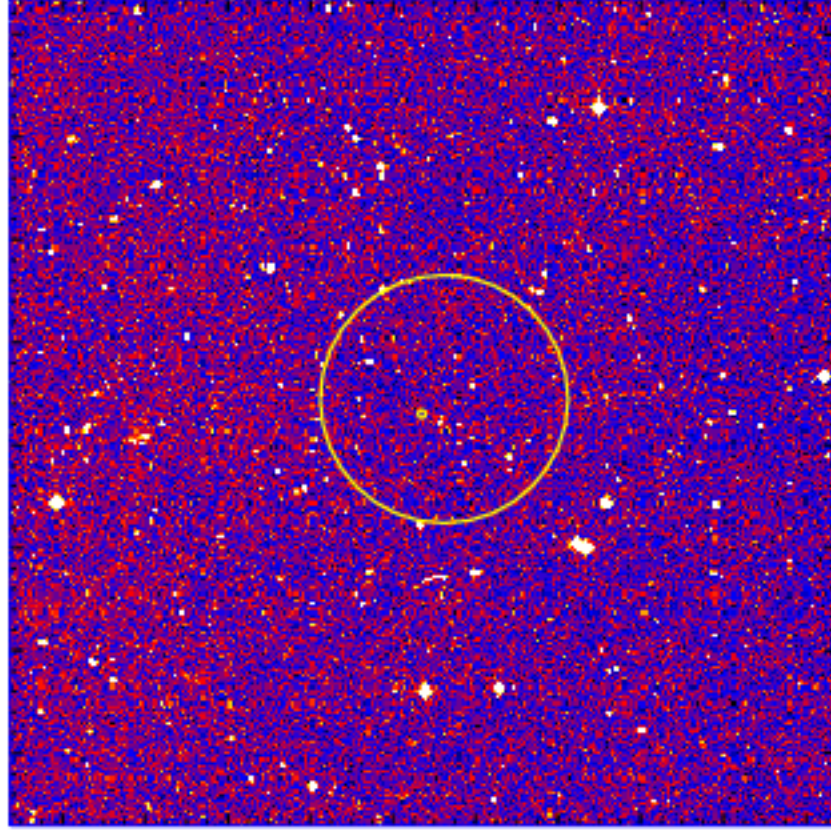

UVOT Finding Chart

OBSID 01061223000 / DATE-OBS 2021-07-22T21:09:29.5

12:00.0
14:00.0
16:00.0
18:00.0
-6:20:00.0
22:00.0
24:00.0
26:00.0
28:00.0
30:00.0

40.0 20.0 1:48:00.0 47:40.0

RA (J2000)

00

4800

5000