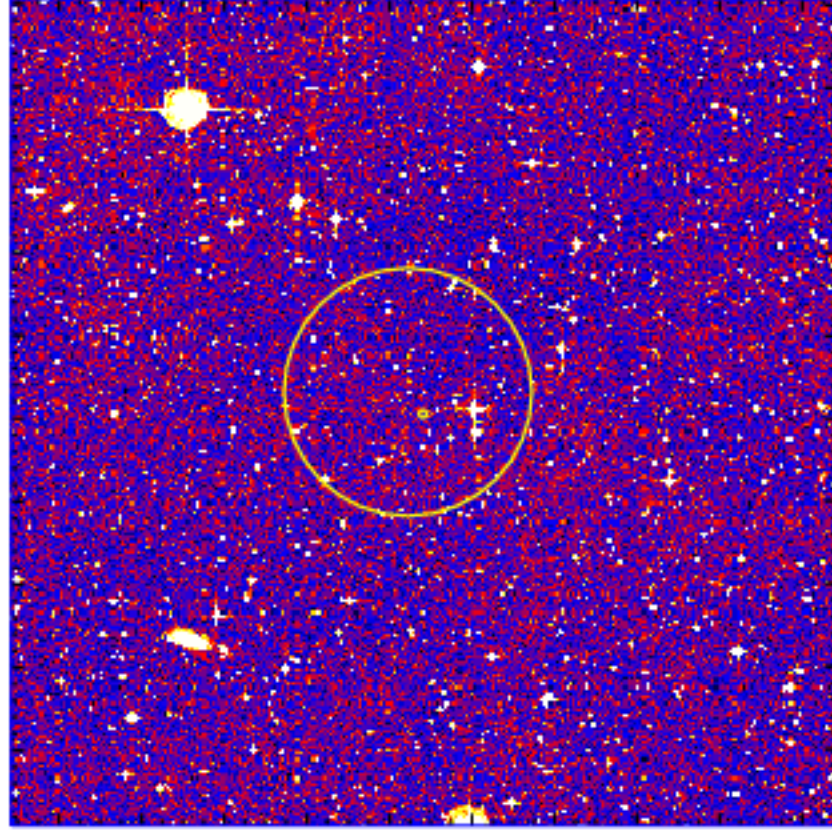

# UVOT Finding Chart

OBSID 01058804000 / DATE-OBS 2021-07-02T19:12:56.7

36:00.0  
38:00.0  
40:00.0  
42:00.0  
44:00.0  
46:00.0  
48:00.0  
-36:50:00.0  
52:00.0  
54:00.0

Dec (J2000)

15:00.0 30.0 11:14:00.0 13:30.0

RA (J2000)

3200 3400 3600 3800 4000 4200 4400 4600 4800 5000