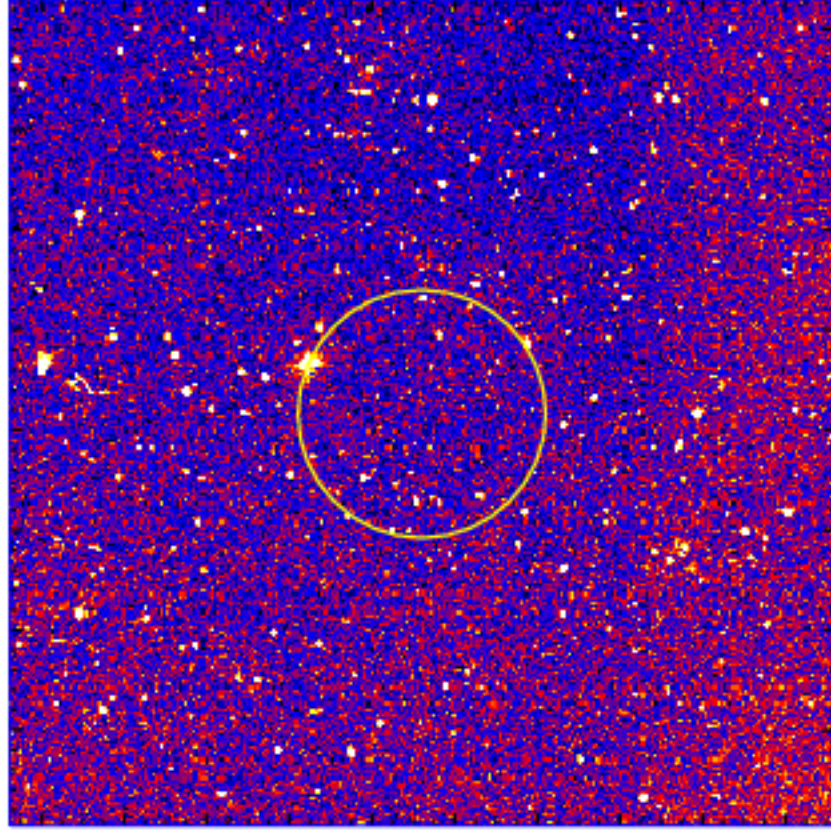

# UVOT Finding Chart

OBSID 01054627000 / DATE-OBS 2021-06-10T15:09:17.1

38:00.0  
36:00.0  
34:00.0  
32:00.0  
14:30:00.0  
28:00.0  
26:00.0  
24:00.0  
22:00.0  
20:00.0

30.0 13:37:00.0 36:30.0

RA (J2000)

2400

2600

2800

3000

3200

3400

3600

3800