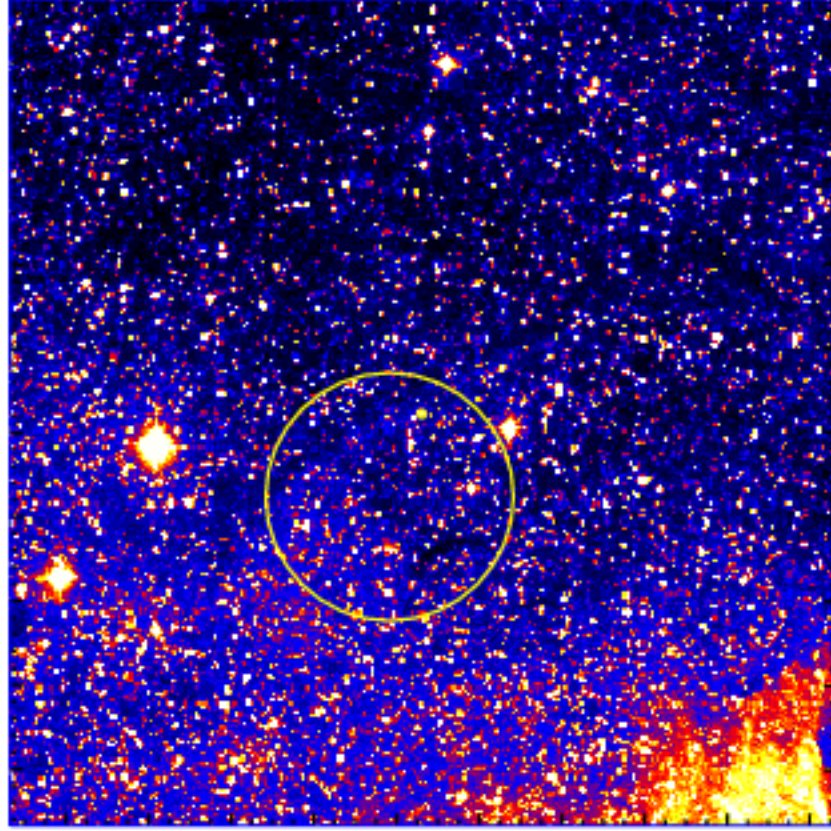

# UVOT Finding Chart

OBSID 0103699000 / DATE-OBS 2021-03-15T05:24:31.6

Dec (J2000)  
32:00.0  
30:00.0  
28:00.0  
26:00.0  
24:00.0  
22:00.0  
35:20:00.0  
18:00.0  
16:00.0  
14:00.0

30.0 19:59:00.0 30.0 58:00.0

RA (J2000)