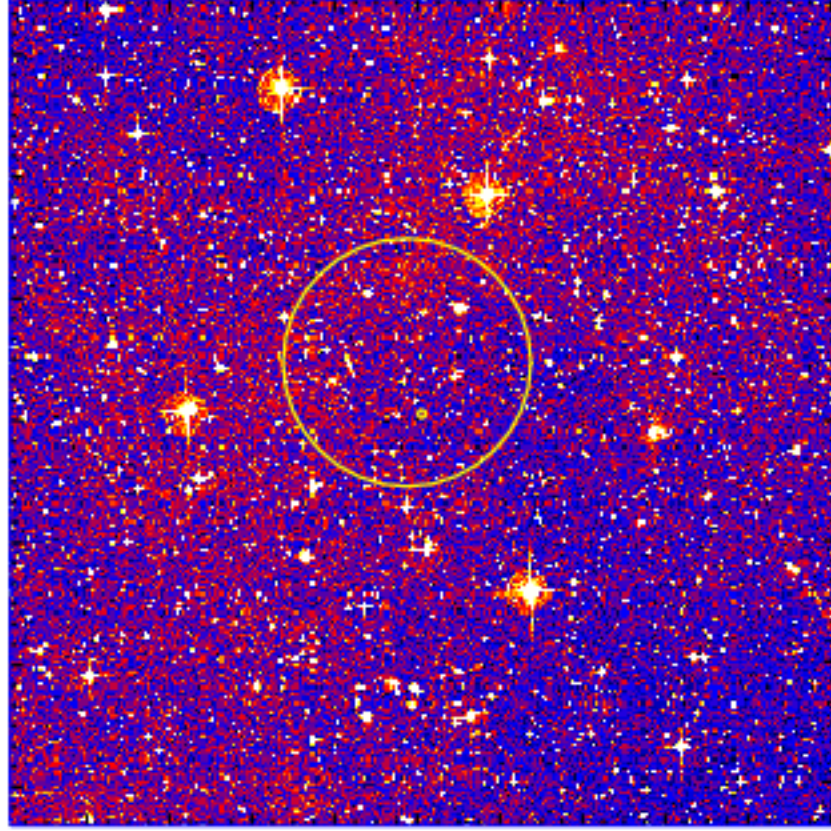

# UVOT Finding Chart

OBSID 01036139000 / DATE-OBS 2021-03-07T08:48:17.6

Dec (J2000)  
-66:50:00.0  
52:00.0  
54:00.0  
56:00.0  
58:00.0  
-67:00:00.0  
02:00.0  
04:00.0  
06:00.0  
08:00.0

58:00.0 7:57:00.0 56:00.0

RA (J2000)

3200 3400 3600 3800 4000 4200 4400 4600 4800 5000