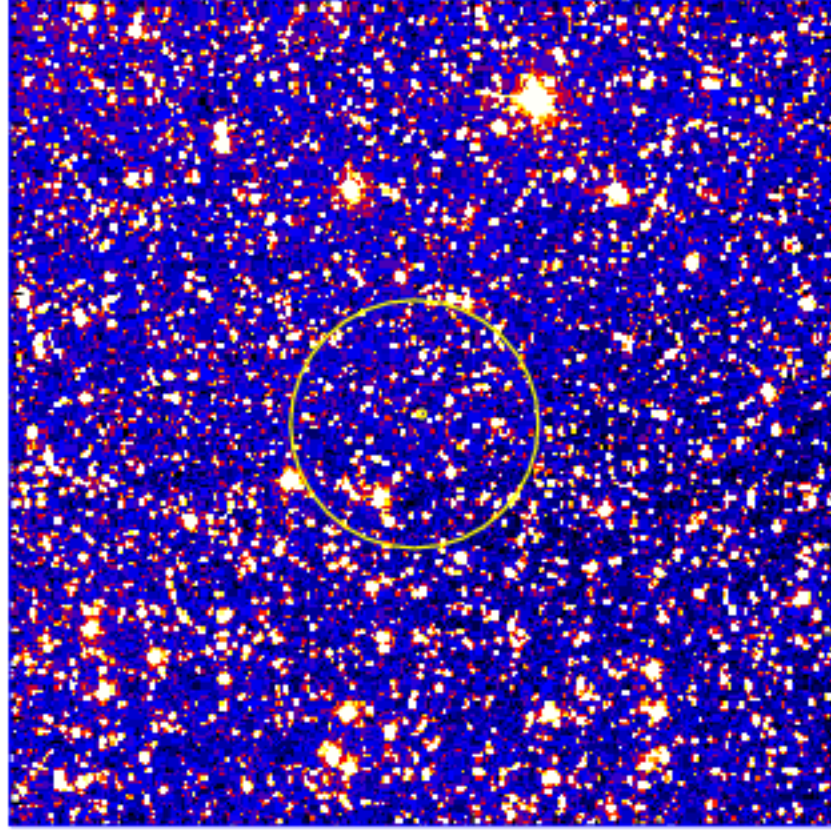

UVOT Finding Chart

OBSID 01035922000 / DATE-OBS 2021-03-05T19:04:56.2

42:00.0
40:00.0
38:00.0
36:00.0
34:00.0
32:00.0
34:30:00.0
28:00.0
26:00.0
24:00.0

21:20:00.0 30.0 19:00.0 18:30.0

RA (J2000)

2400 2600 2800 3000 3200 3400 3600 3800 4000 4200