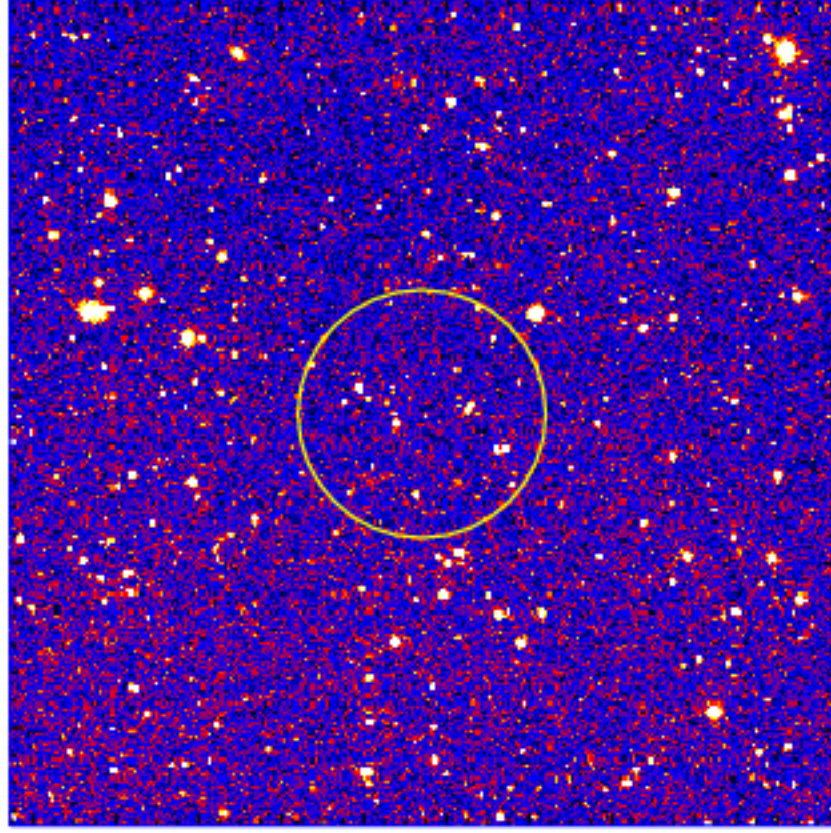

UVOT Finding Chart

OBSID 01034721000 / DATE-OBS 2021-02-26T04:58:52.8

Dec (J2000)

44:00.0
42:00.0
40:00.0
38:00.0
36:00.0
34:00.0
32:00.0
57:30:00.0
28:00.0
26:00.0

8:17:00.0 16:00.0

RA (J2000)

2400

2600

2800

3000

3200

3400

3600

3800