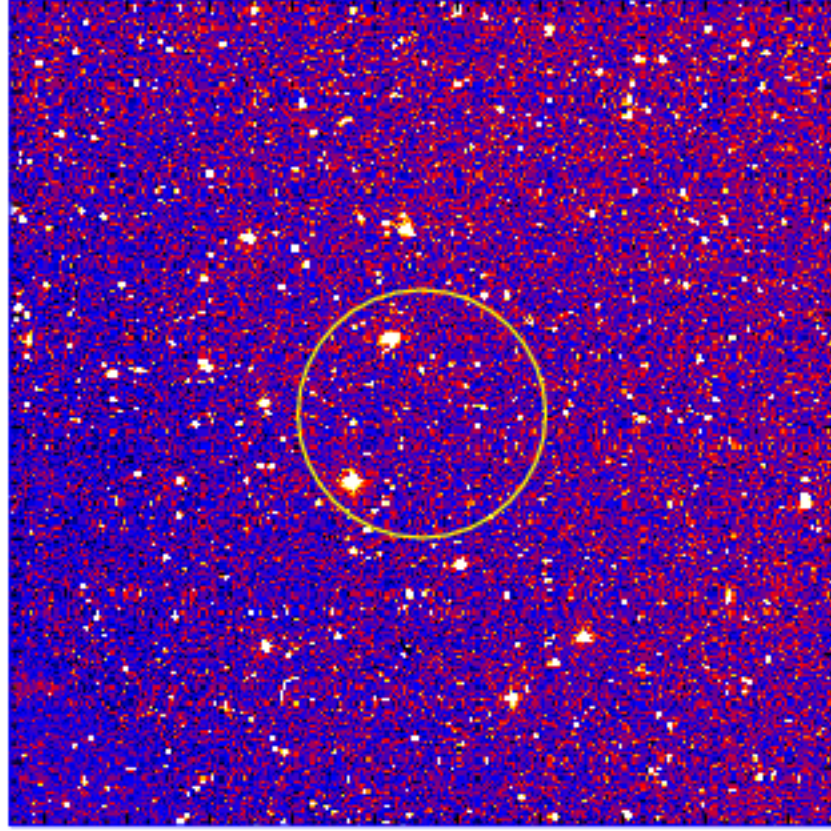

# UVOT Finding Chart

OBSID 01033264000 / DATE-OBS 2021-02-17T23:31:24.0

52:00.0  
50:00.0  
48:00.0  
46:00.0  
44:00.0  
42:00.0  
68:40:00.0  
38:00.0  
36:00.0  
34:00.0

Dec (J2000)

32:00.0 31:00.0 6:30:00.0 29:00.0

RA (J2000)

2400

2600

2800

3000

3200

3400

3600