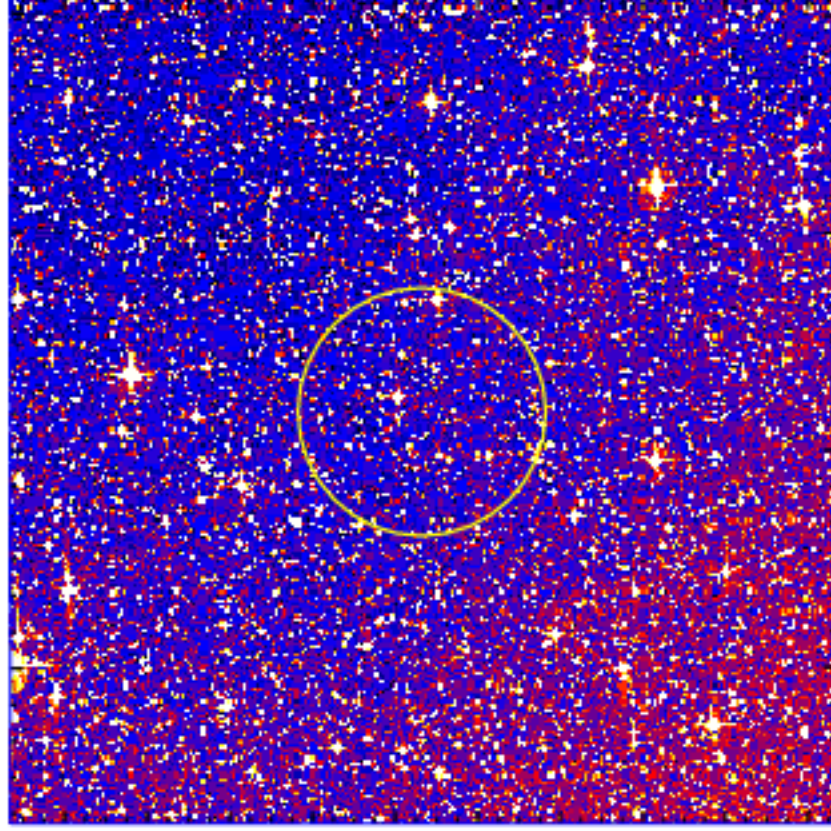

28:00.0

-45:30:00.0

32:00.0

34:00.0

30.0 14:18:00.0 30.0 17:00.0

RA (J2000)

2800

3000