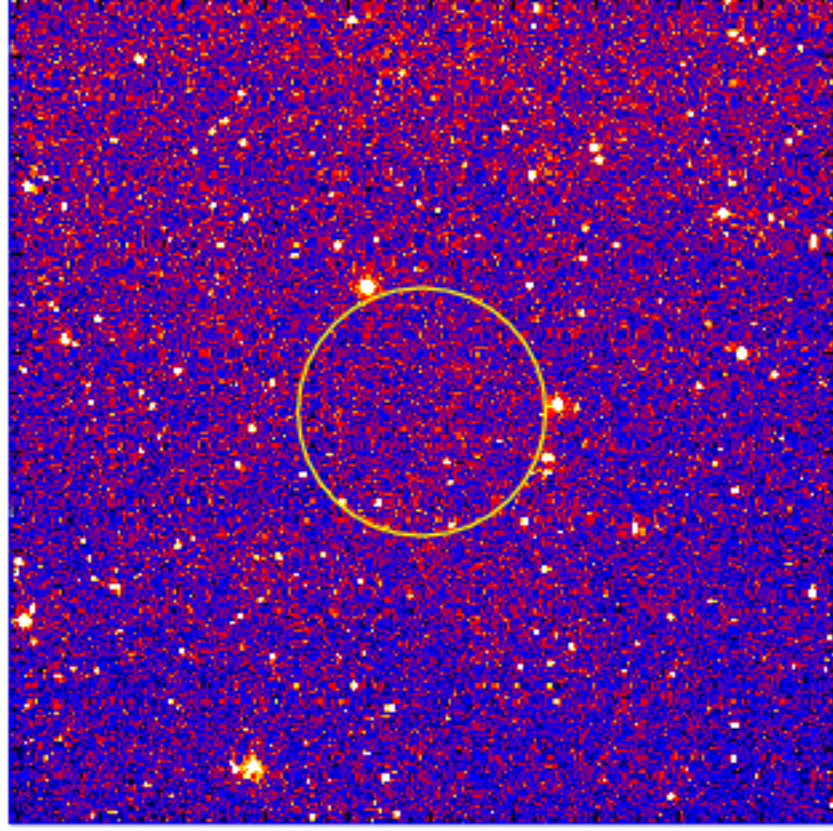

UVOT Finding Chart

OBSID 01013243000 / DATE-OBS 2020-12-16T23:57:27.9

42:00.0
40:00.0
38:00.0
36:00.0
34:00.0
32:00.0
16:30:00.0
28:00.0
26:00.0
24:00.0

06:00.0 40.0 20.0 1:05:00.0

RA (J2000)

2200

2400

2600

2800

3000

3200

3400

3600

3800

4000