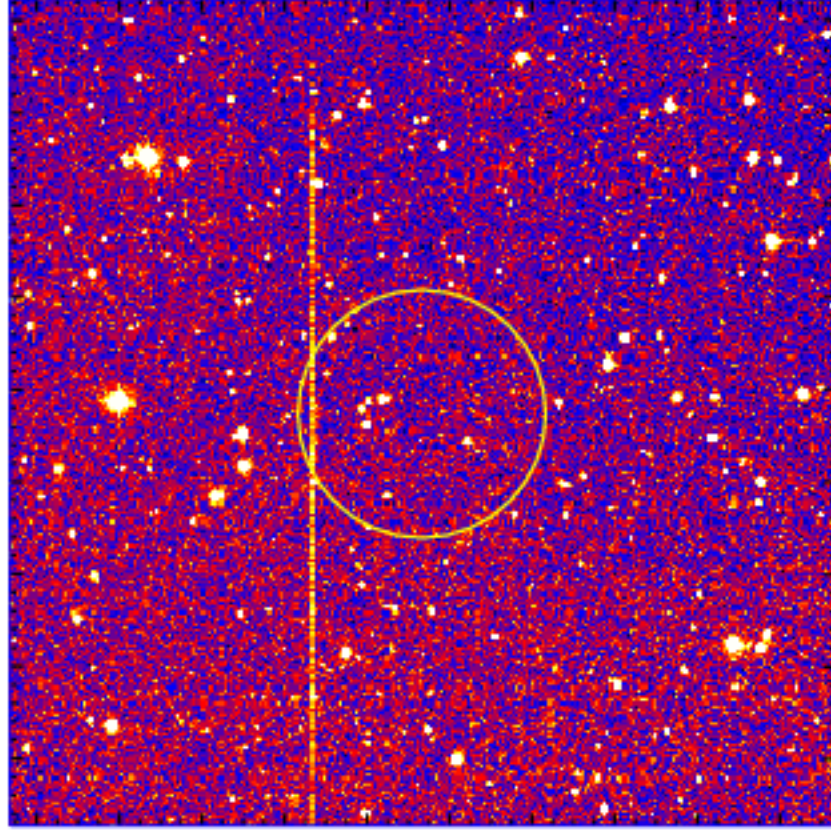

# UVOT Finding Chart

OBSID 01009679000 / DATE-OBS 2020-11-28T06:33:13.1

50:00.0  
48:00.0  
46:00.0  
44:00.0  
42:00.0  
26:40:00.0  
38:00.0  
36:00.0  
34:00.0  
32:00.0

14:53:00.0 40.0 20.0 52:00.0

RA (J2000)

2600

2800

3000

3200

3400

3600

3800

4000