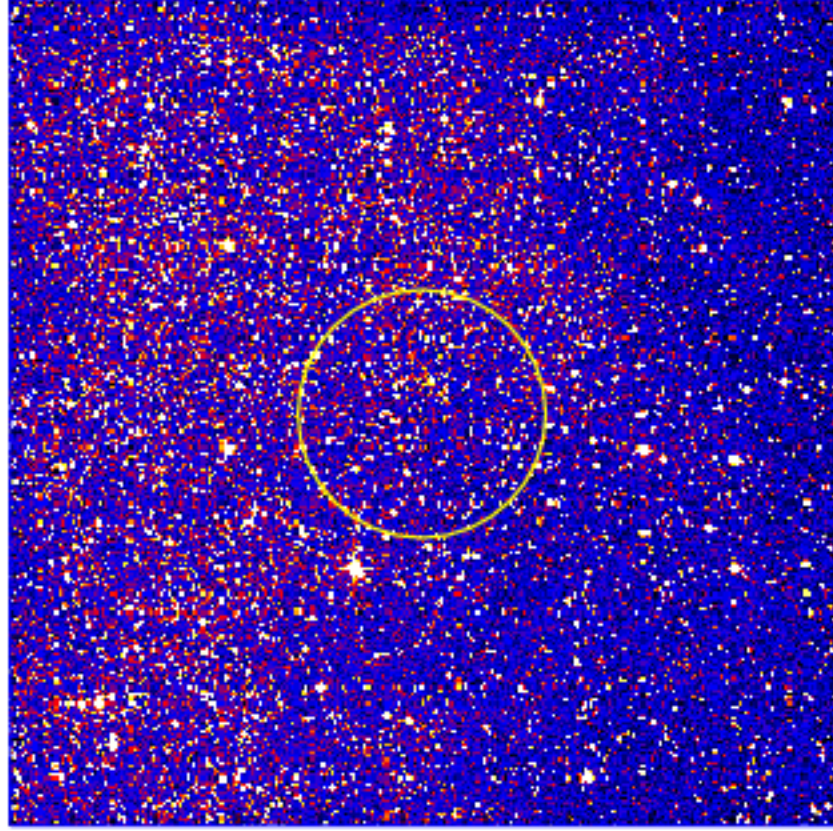

# UVOT Finding Chart

OBSID 01005428000 / DATE-OBS 2020-11-11T10:00:01.7

Dec (J2000)  
36:00.0  
38:00.0  
40:00.0  
42:00.0  
44:00.0  
46:00.0  
48:00.0  
-6:50:00.0  
52:00.0  
54:00.0

20.0 18:31:00.0 40.0 30:20.0

RA (J2000)

5000 5500 6000 6500 7000 7500 8000