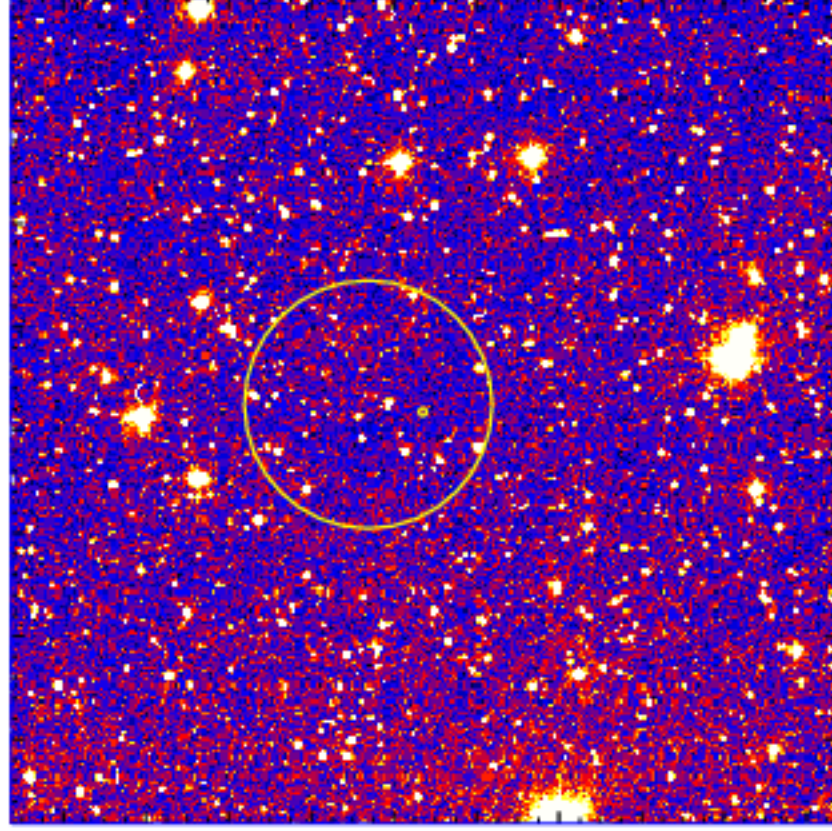

UVOT Finding Chart

OBSID 01001514000 / DATE-OBS 2020-10-24T03:04:01.0

30:00.0
28:00.0
26:00.0
24:00.0
22:00.0
3:20:00.0
18:00.0
16:00.0
14:00.0
12:00.0

Dec (J2000)

20.0 8:24:00.0 40.0 23:20.0

RA (J2000)

3000 3200 3400 3600 3800 4000 4200 4400 4600