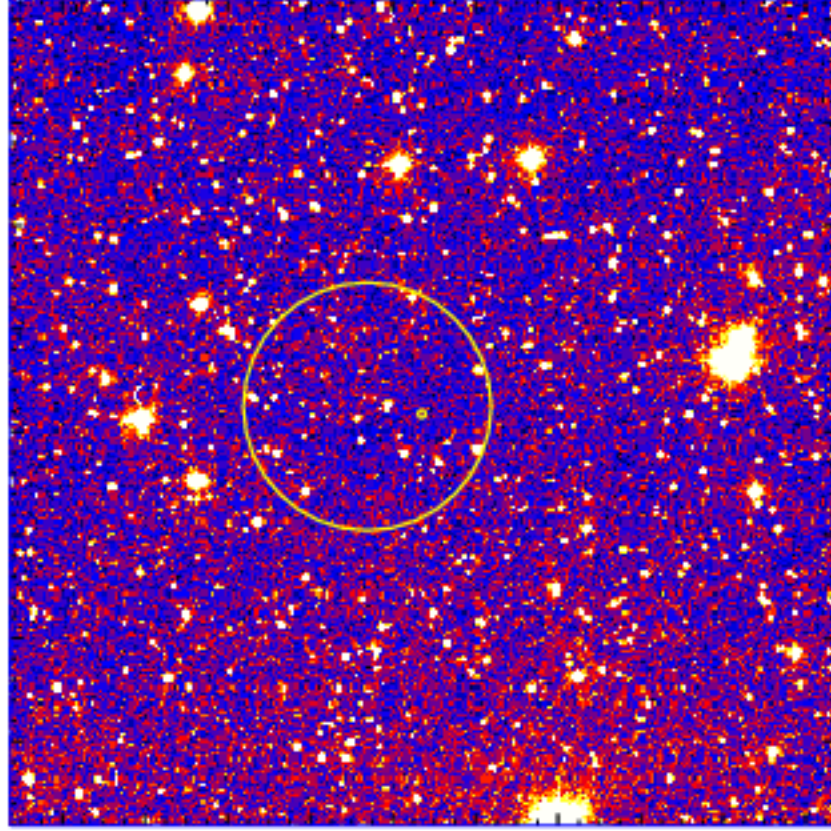

UVOT Finding Chart

OBSID 01001514000 / DATE-OBS 2020-10-24T02:57:40.3

30:00.0
28:00.0
26:00.0
24:00.0
22:00.0
3:20:00.0
18:00.0
16:00.0
14:00.0
12:00.0

20.0 8:24:00.0 40.0 23:20.0

RA (J2000)

3000 3200 3400 3600 3800 4000 4200 4400 4600