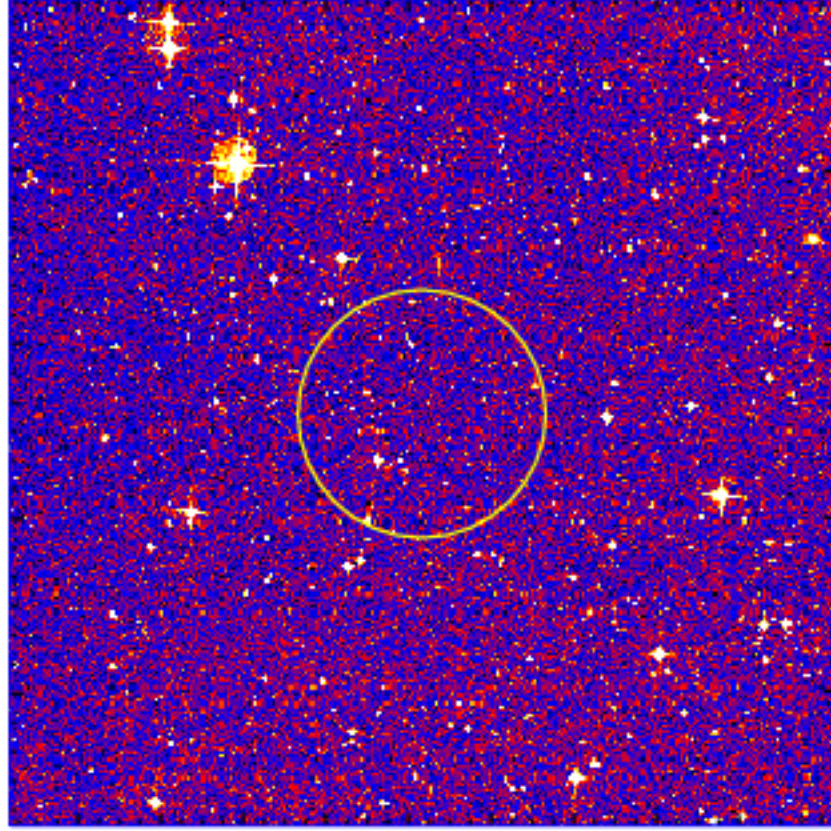

# UVOT Finding Chart

OBSID 01001130000 / DATE-OBS 2020-10-21T20:42:18.2

42:00.0  
44:00.0  
46:00.0  
48:00.0  
-55:50:00.0  
52:00.0  
54:00.0  
56:00.0  
58:00.0  
-56:00:00.0

51:00.0

0:50:00.0

RA (J2000)