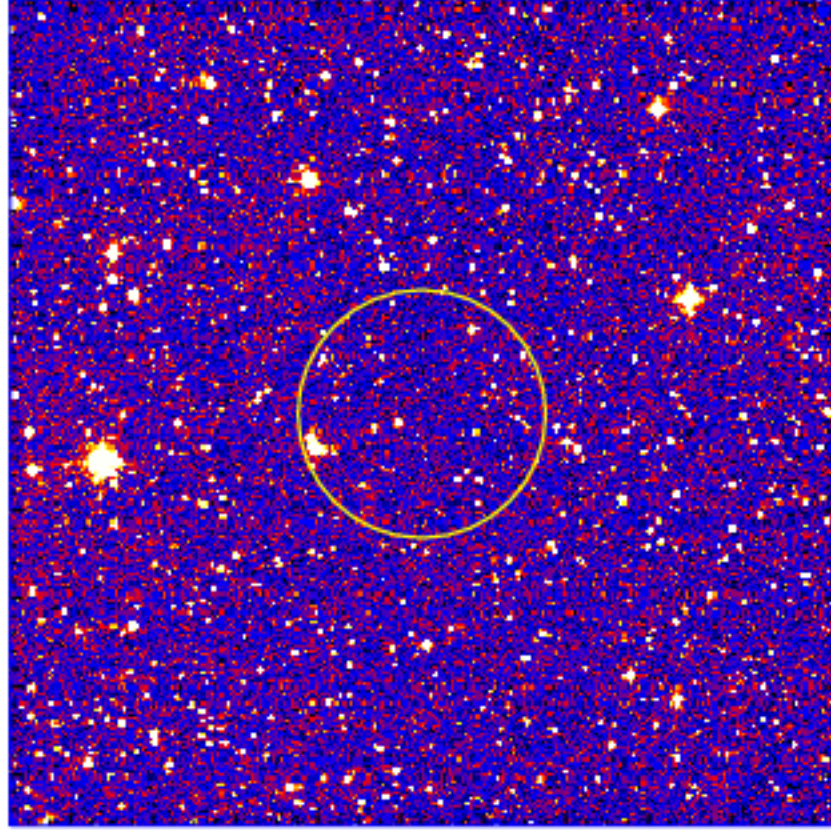

UVOT Finding Chart

OBSID 01000926000 / DATE-OBS 2020-10-20T05:52:54.2

34:00.0
32:00.0
30:00.0
28:00.0
26:00.0
24:00.0
22:00.0
31:20:00.0
18:00.0
16:00.0

30.0 17:25:00.0 24:30.0

RA (J2000)

2600 2800 3000 3200 3400 3600 3800 4000 4200 4400 4600