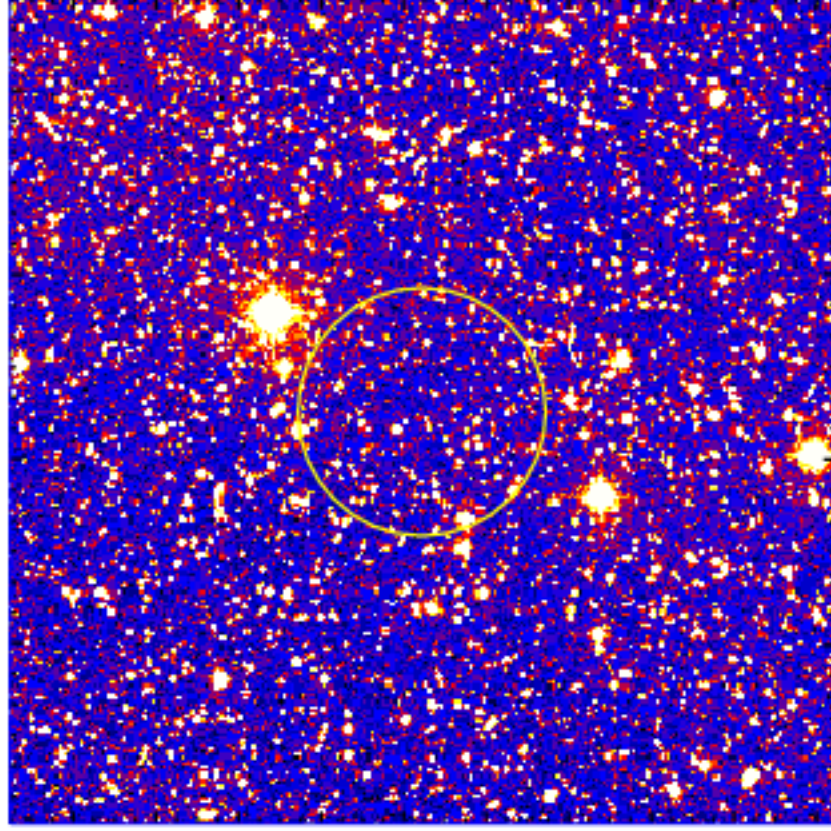

UVOT Finding Chart

OBSID 01000452000 / DATE-OBS 2020-10-15T23:44:16.4

32:00.0
30:00.0
28:00.0
26:00.0
24:00.0
22:00.0
53:20:00.0
18:00.0
16:00.0
14:00.0

38:00.0 23:37:00.0

RA (J2000)