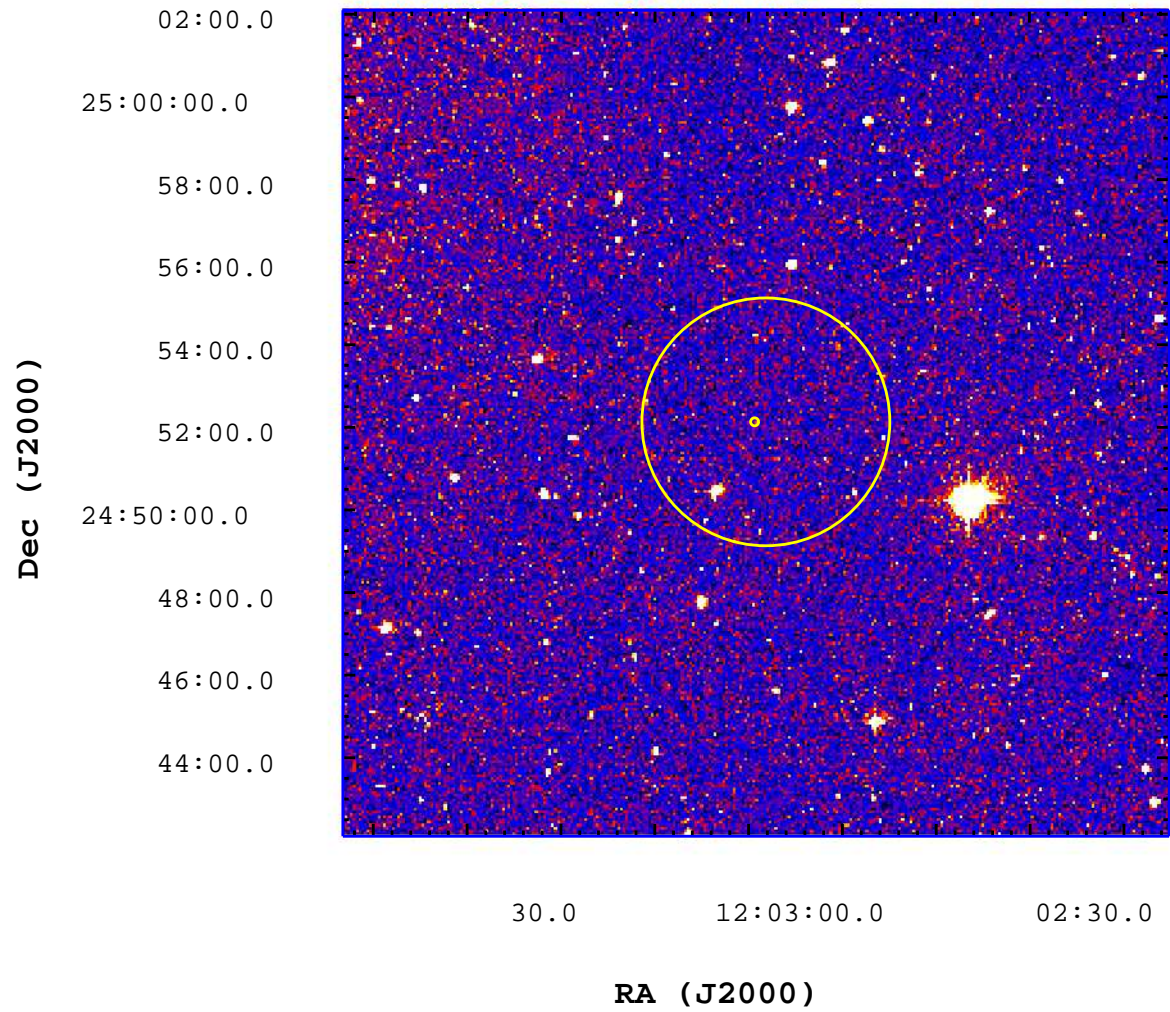

# UVOT Finding Chart

OBSID 00721234000 / DATE-OBS 2016-11-08T03:34:21.2

600 800 1000 1200 1400 1600 1800 2000 2200