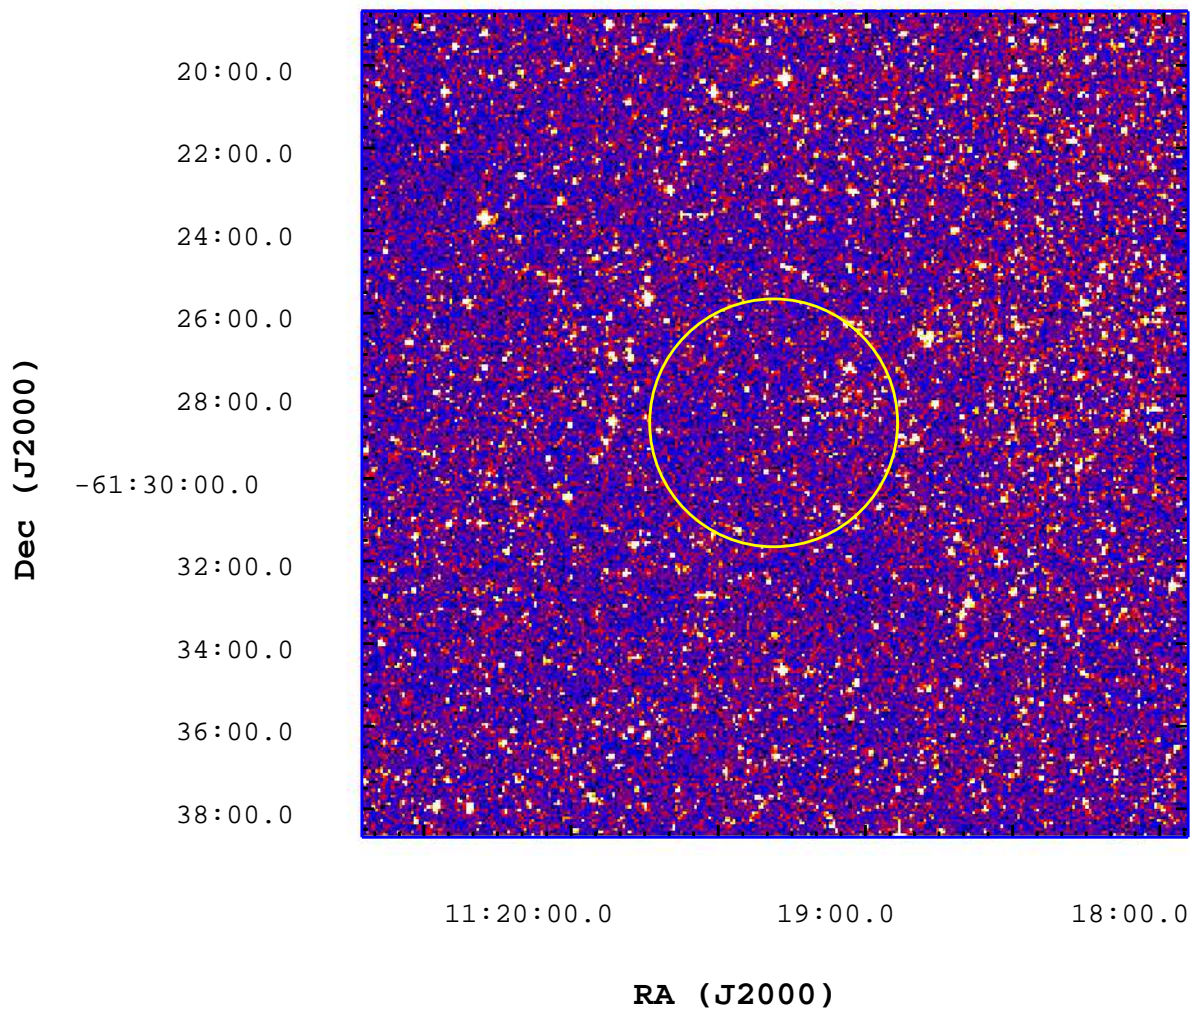

# UVOT Finding Chart

OBSID 00706396000 / DATE-OBS 2016-07-28T01:42:27.4

4000

4500

5000

5500

6000

6500