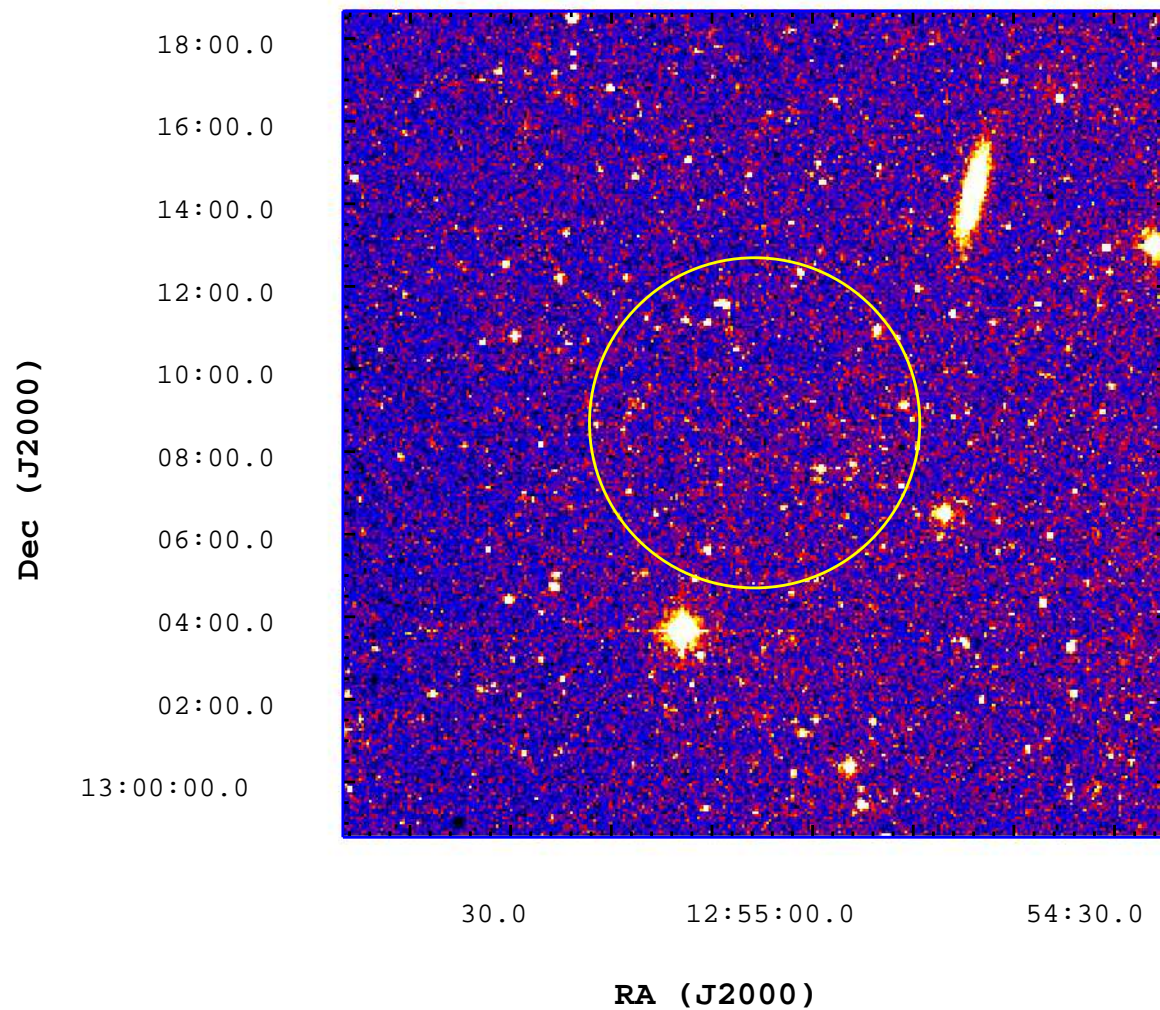

UVOT Finding Chart

OBSID 00704444000 / DATE-OBS 2016-07-15T01:16:58.6

2200 2400 2600 2800 3000 3200 3400 3600 3800 4000