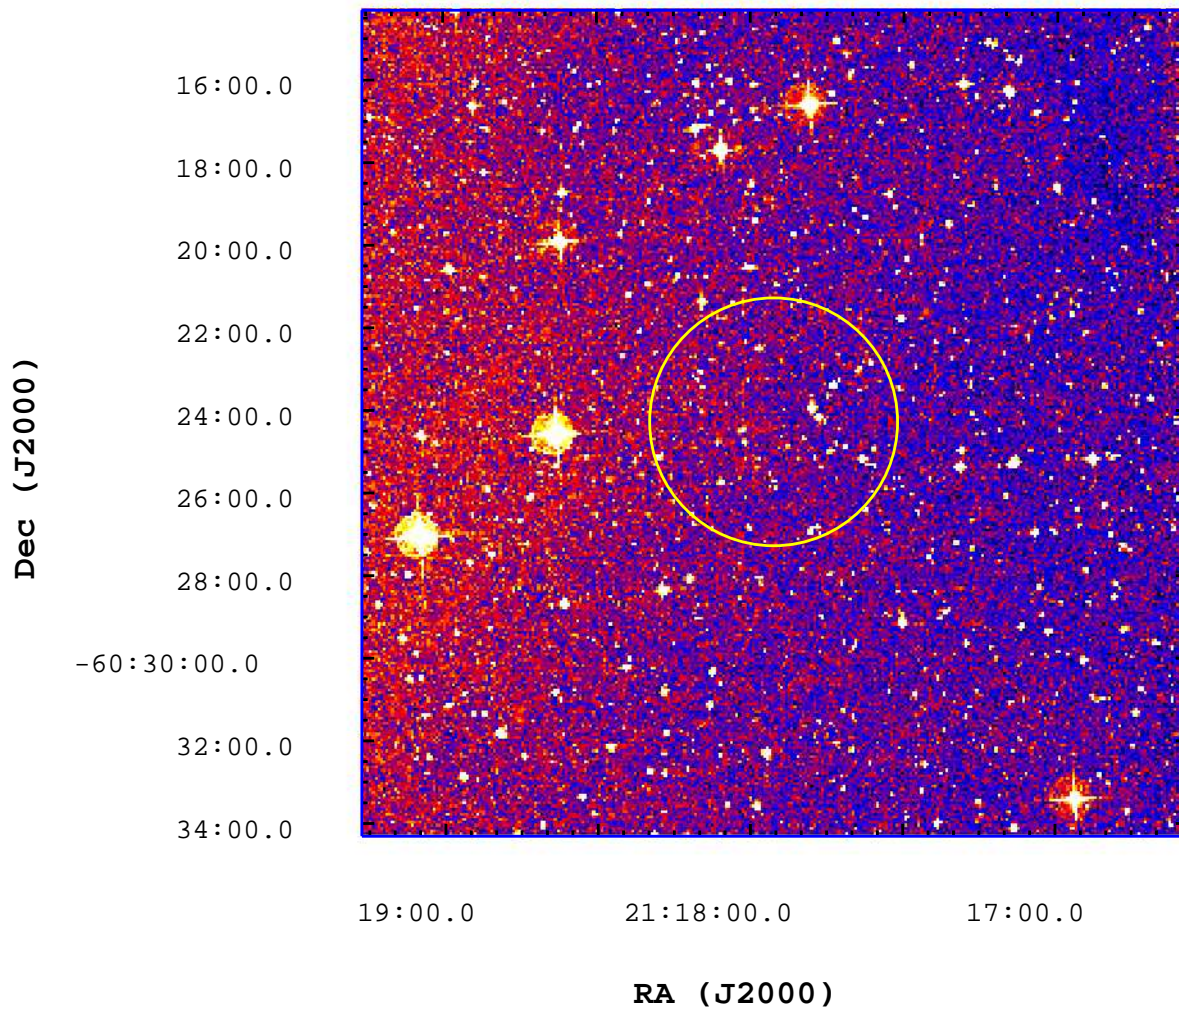

UVOT Finding Chart

OBSID 00683906000 / DATE-OBS 2016-04-24T12:40:22.9

3400

3600

3800

4000

4200

4400

4600

4800

5000

5200