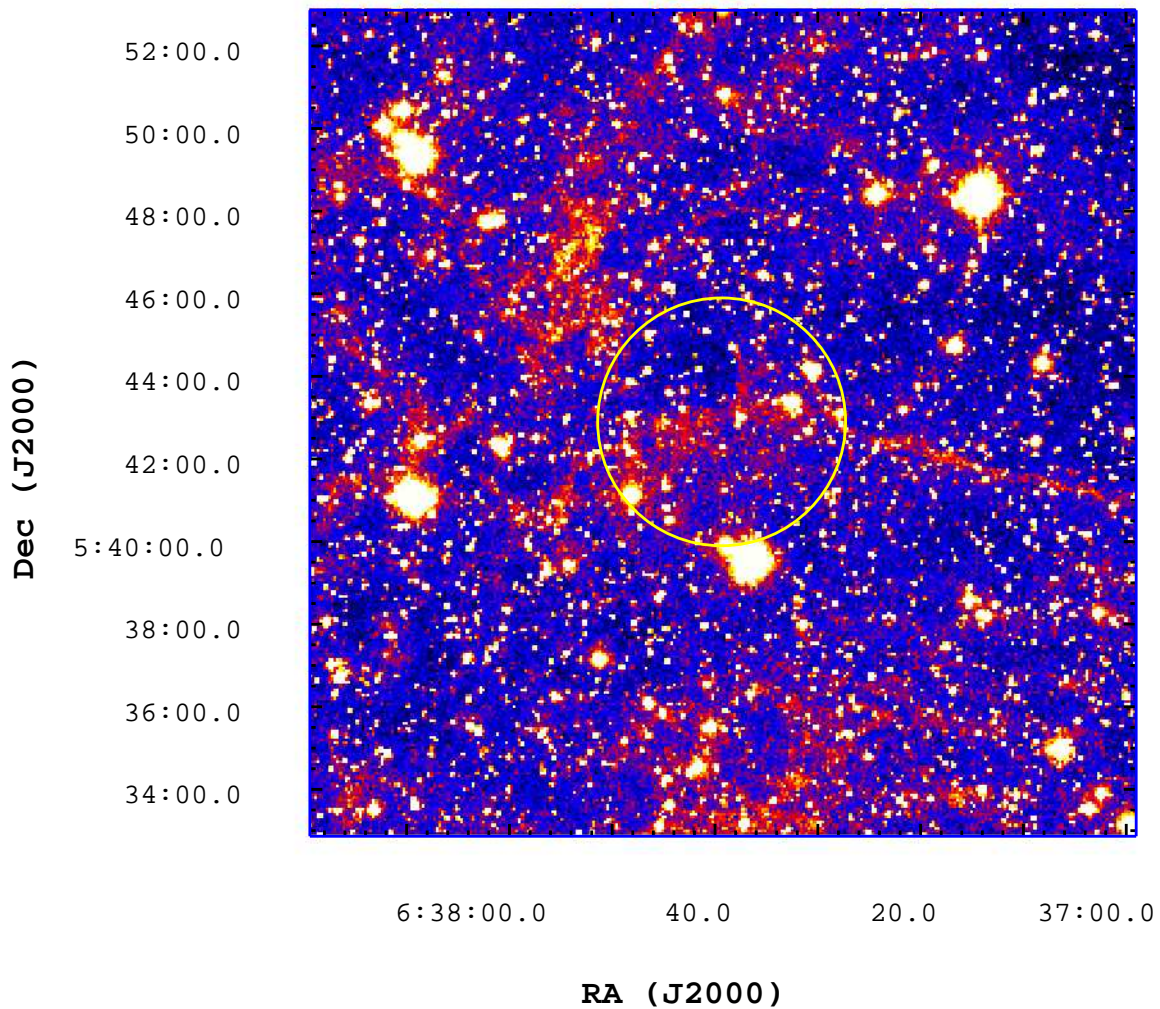

UVOT Finding Chart

OBSID 00680017000 / DATE-OBS 2016-03-21T16:10:20.2

3000

3500

4000

4500

5000

5500

6000