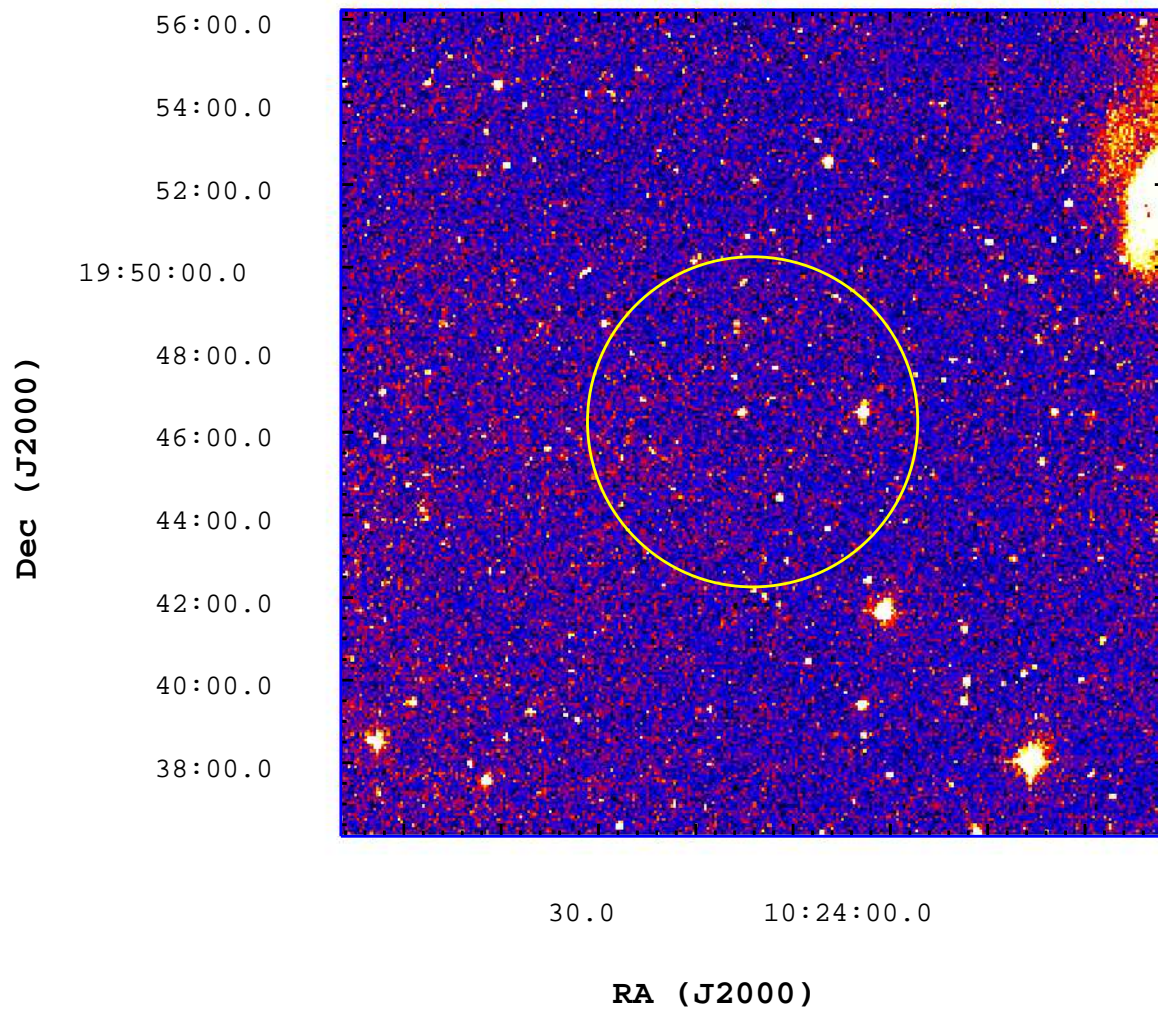

UVOT Finding Chart

OBSID 00672897000 / DATE-OBS 2016-02-07T23:55:47.0

2500

3000

3500

4000

4500