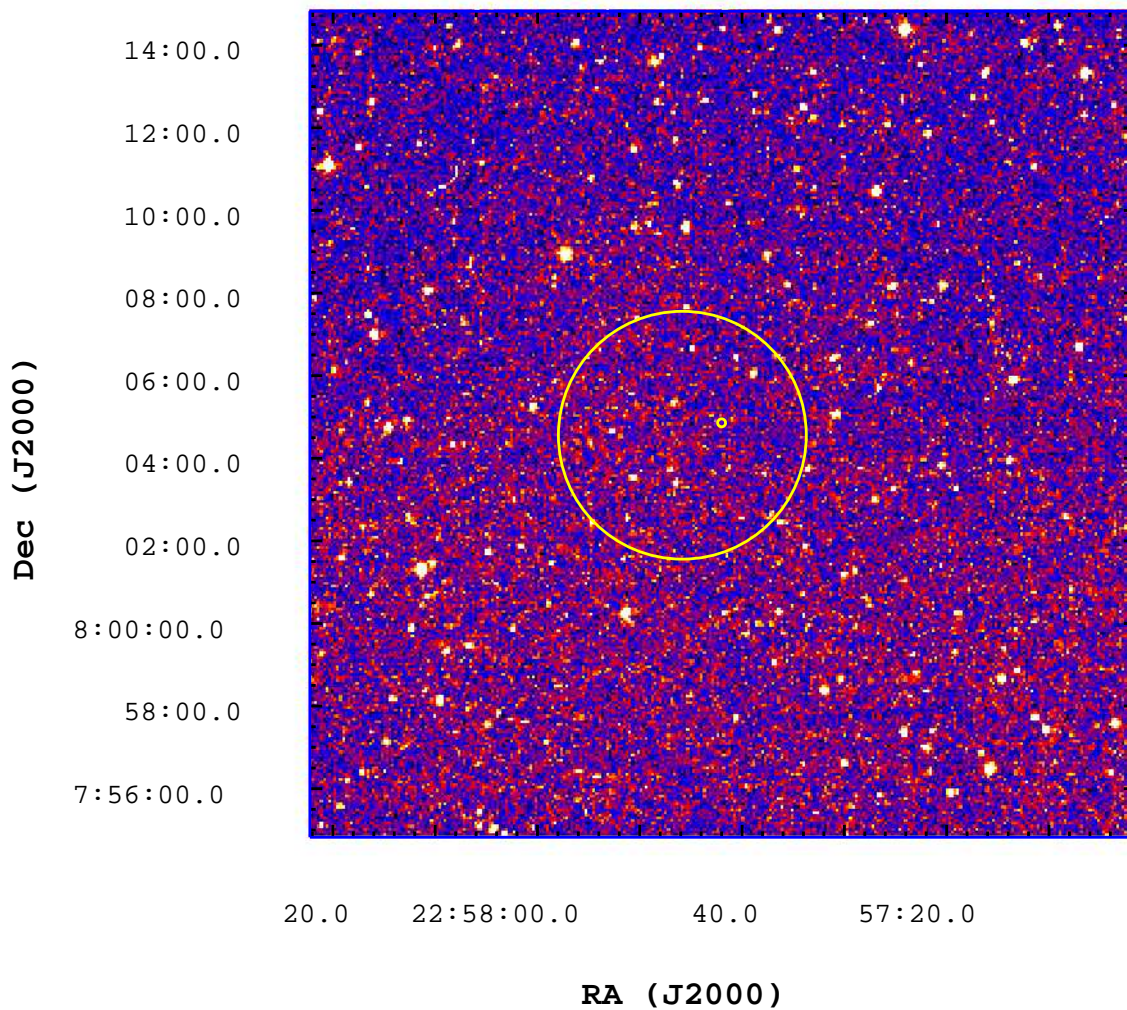

# UVOT Finding Chart

OBSID 00668641000 / DATE-OBS 2015-12-28T23:02:02.5

2800

3000

3200

3400

3600

3800

4000

4200