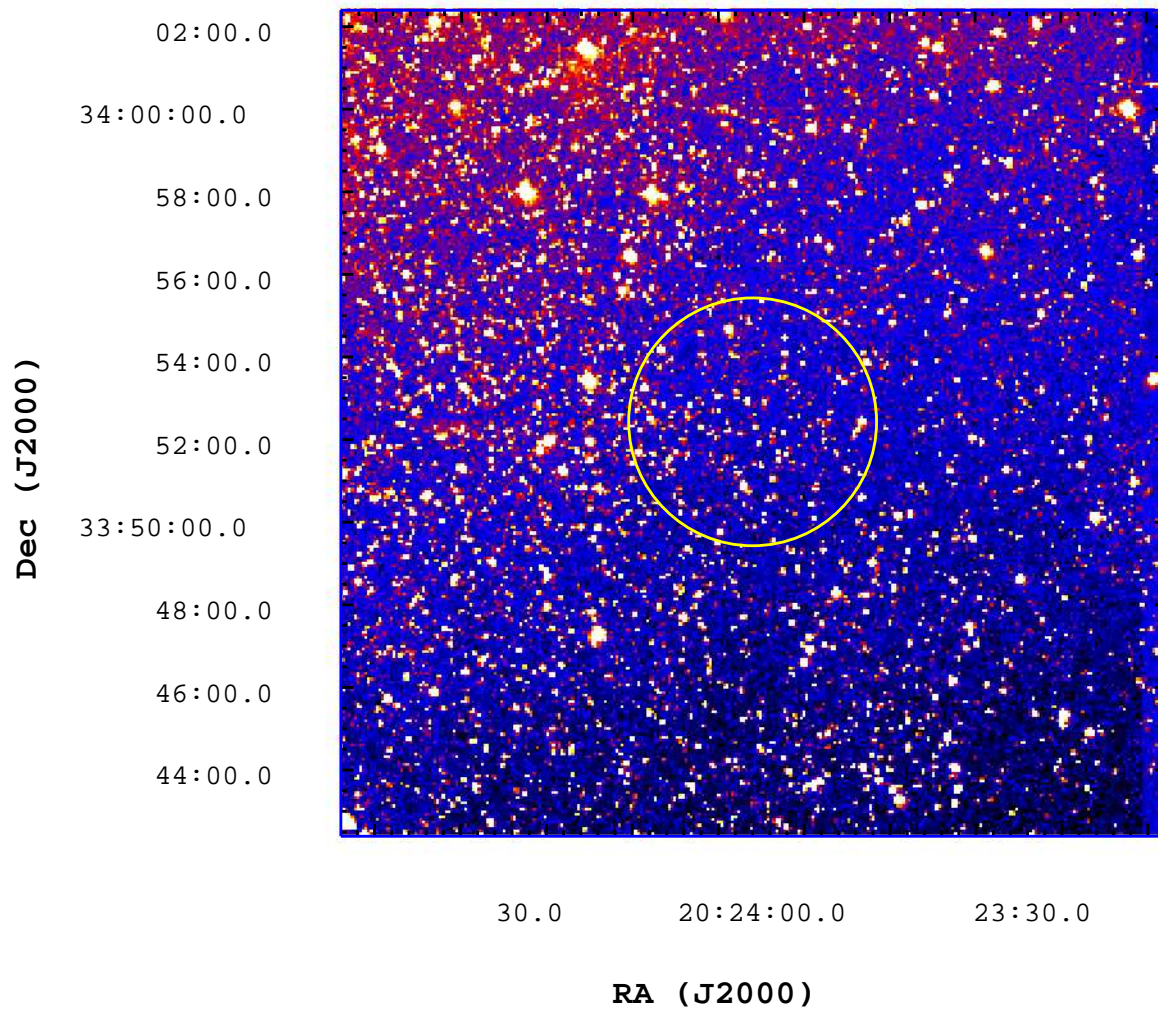

# UVOT Finding Chart

OBSID 00668097000 / DATE-OBS 2015-12-23T06:45:43.8

5000

5500

6000

6500

7000

7500

8000