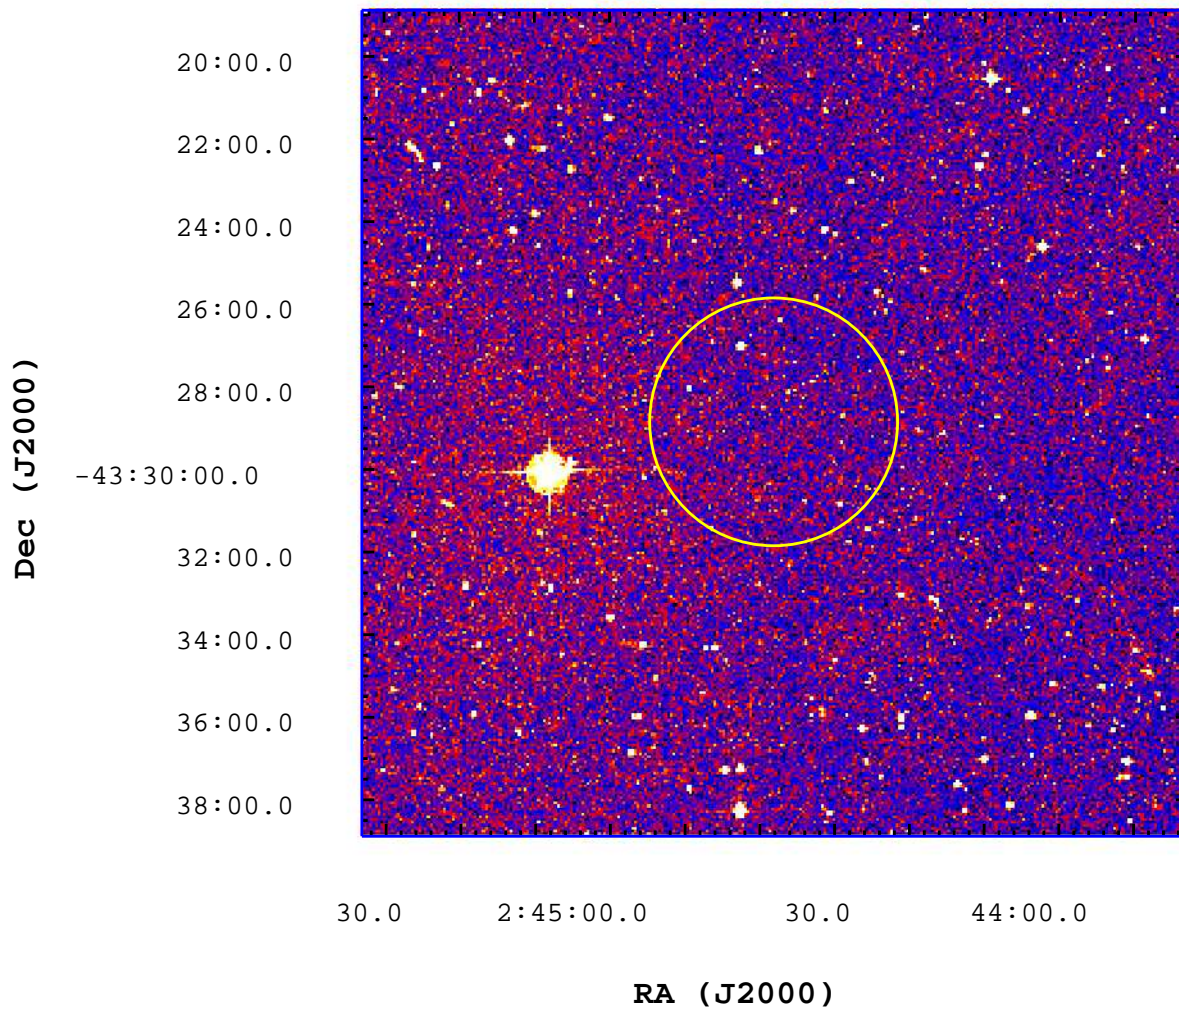

UVOT Finding Chart

OBSID 00666378000 / DATE-OBS 2015-12-05T22:35:41.6

4000 4200 4400 4600 4800 5000 5200 5400 5600 5800 6000