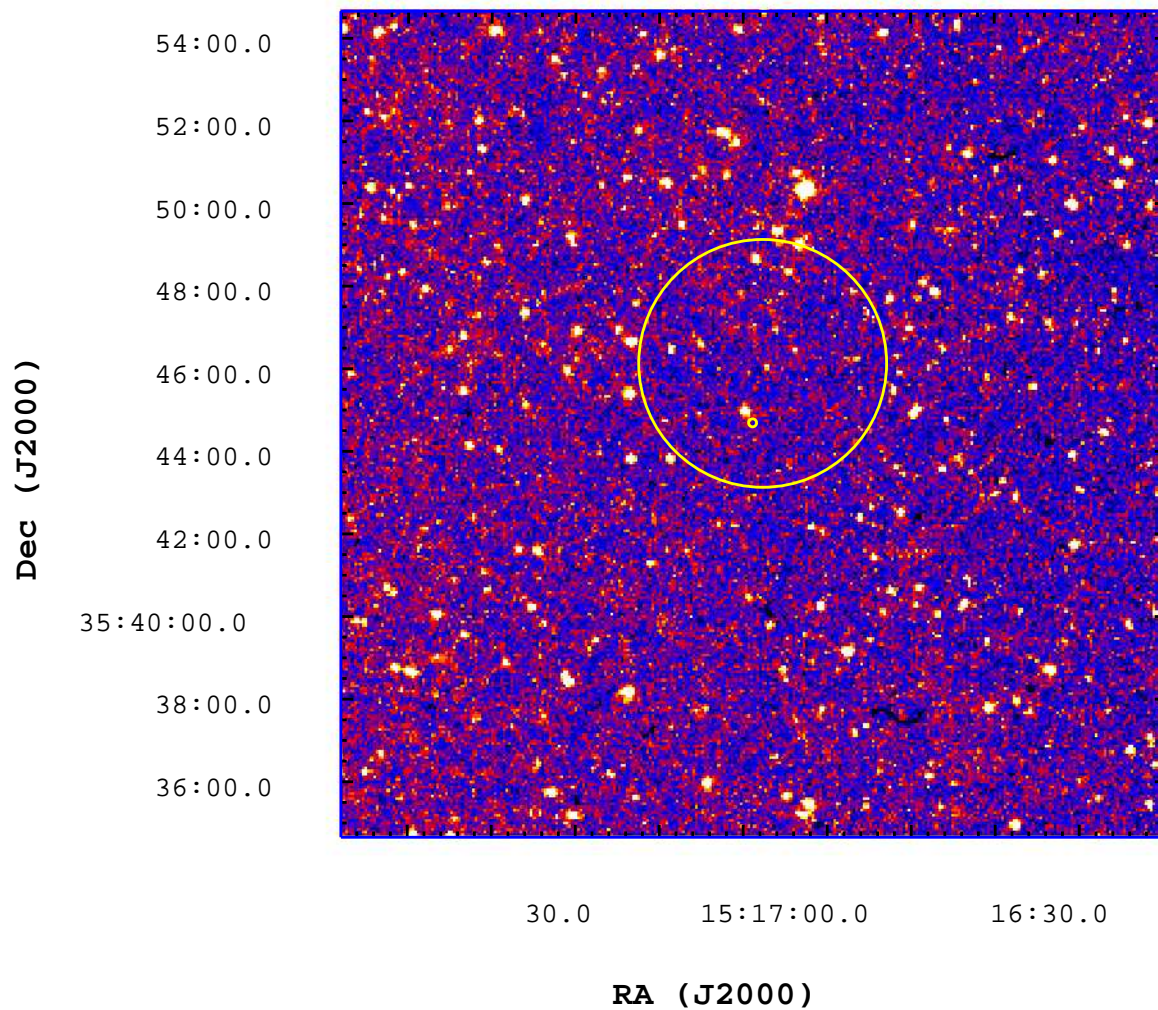

UVOT Finding Chart

OBSID 00666352000 / DATE-OBS 2015-12-05T15:50:35.1

2800

3000

3200

3400

3600

3800

4000

4200