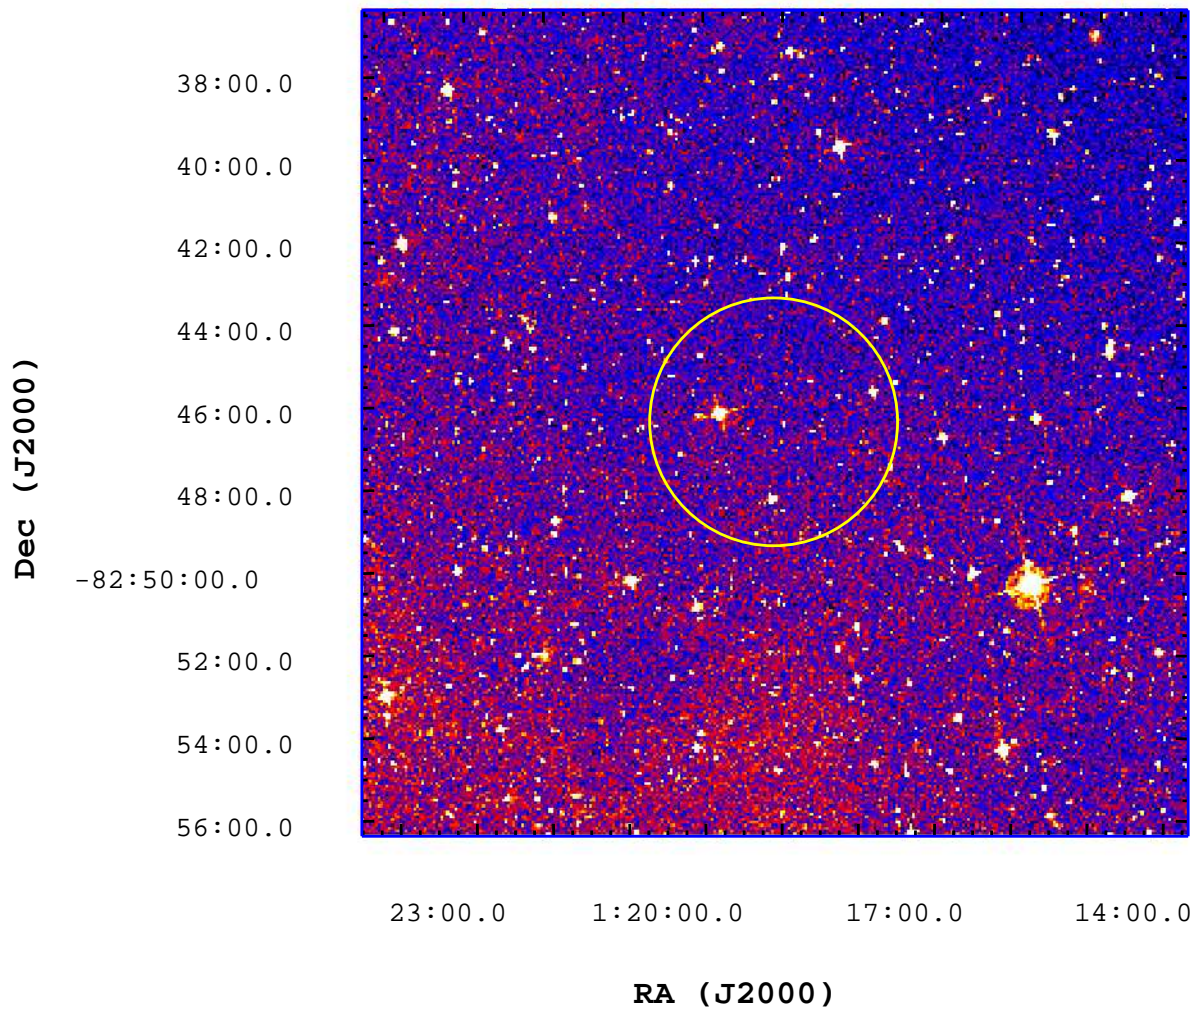

UVOT Finding Chart

OBSID 00665268000 / DATE-OBS 2015-11-27T09:23:32.0

2800 3000 3200 3400 3600 3800 4000 4200 4400 4600 4800