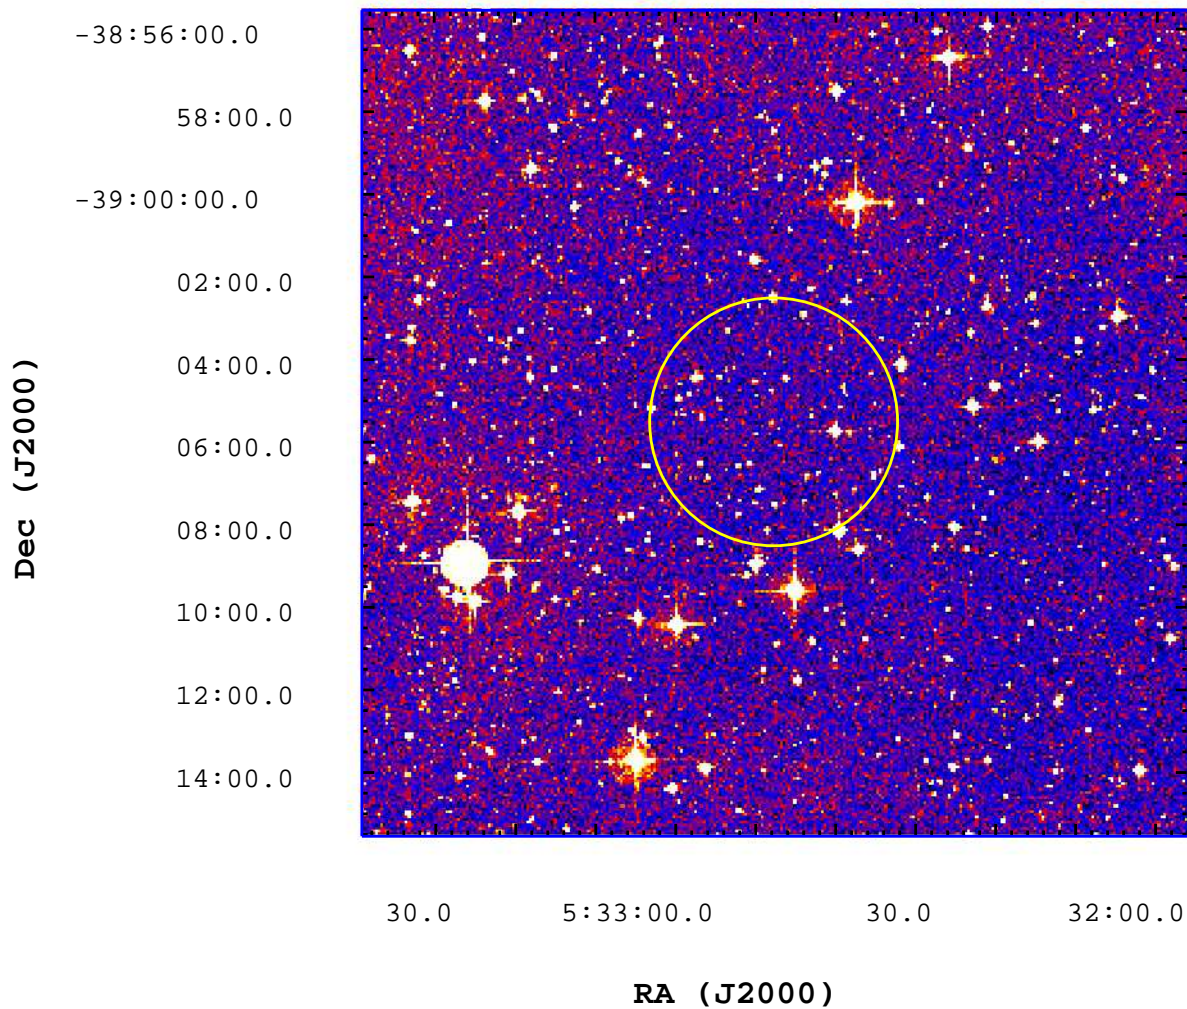

UVOT Finding Chart

OBSID 00662330000 / DATE-OBS 2015-10-31T06:05:16.1

3200

3400

3600

3800

4000

4200

4400

4600

4800

5000