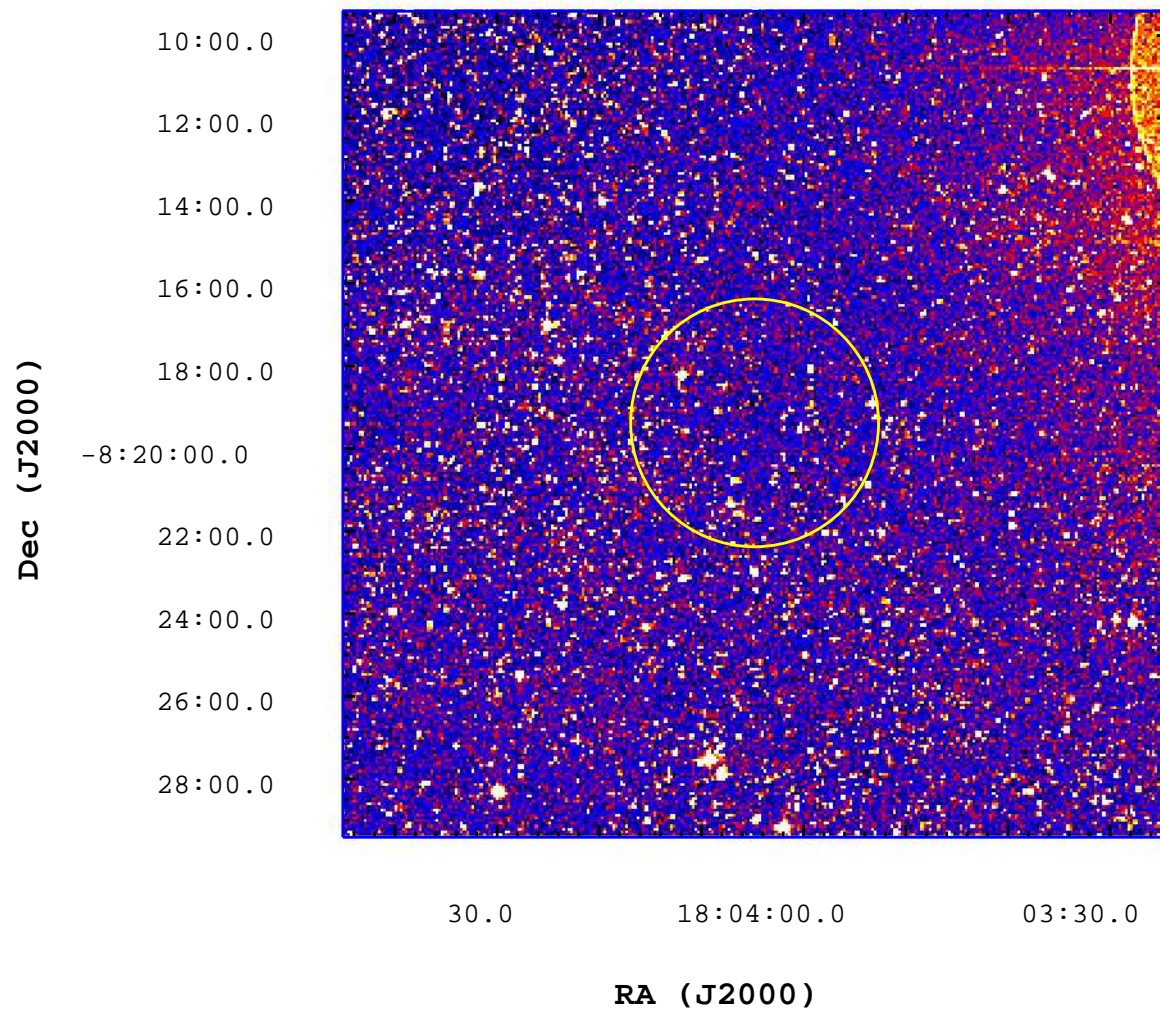

UVOT Finding Chart

OBSID 00661253000 / DATE-OBS 2015-10-23T13:56:36.3

5500

6000

6500

7000

7500