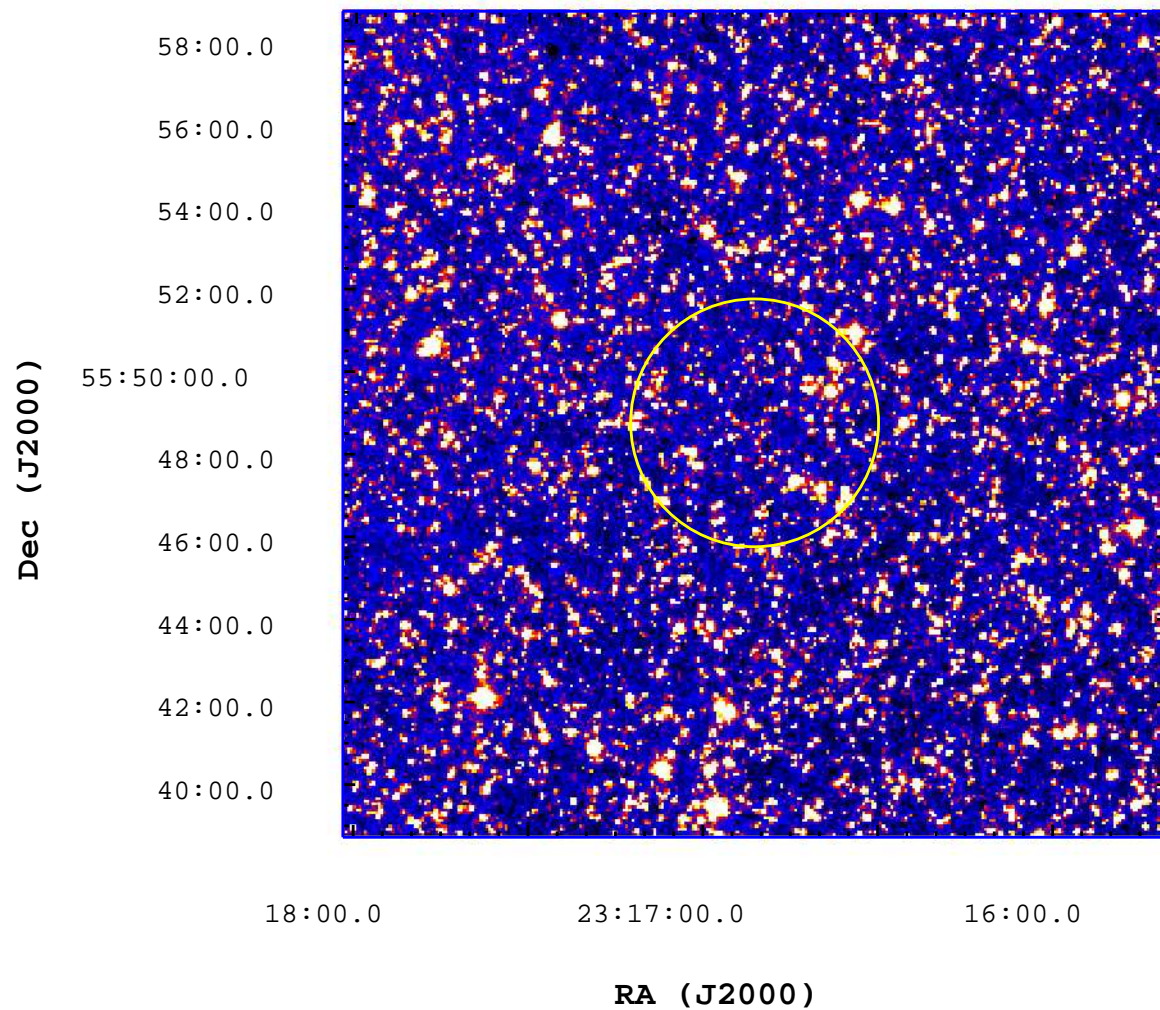

UVOT Finding Chart

OBSID 00661036000 / DATE-OBS 2015-10-22T14:21:05.0

3000

3500

4000

4500