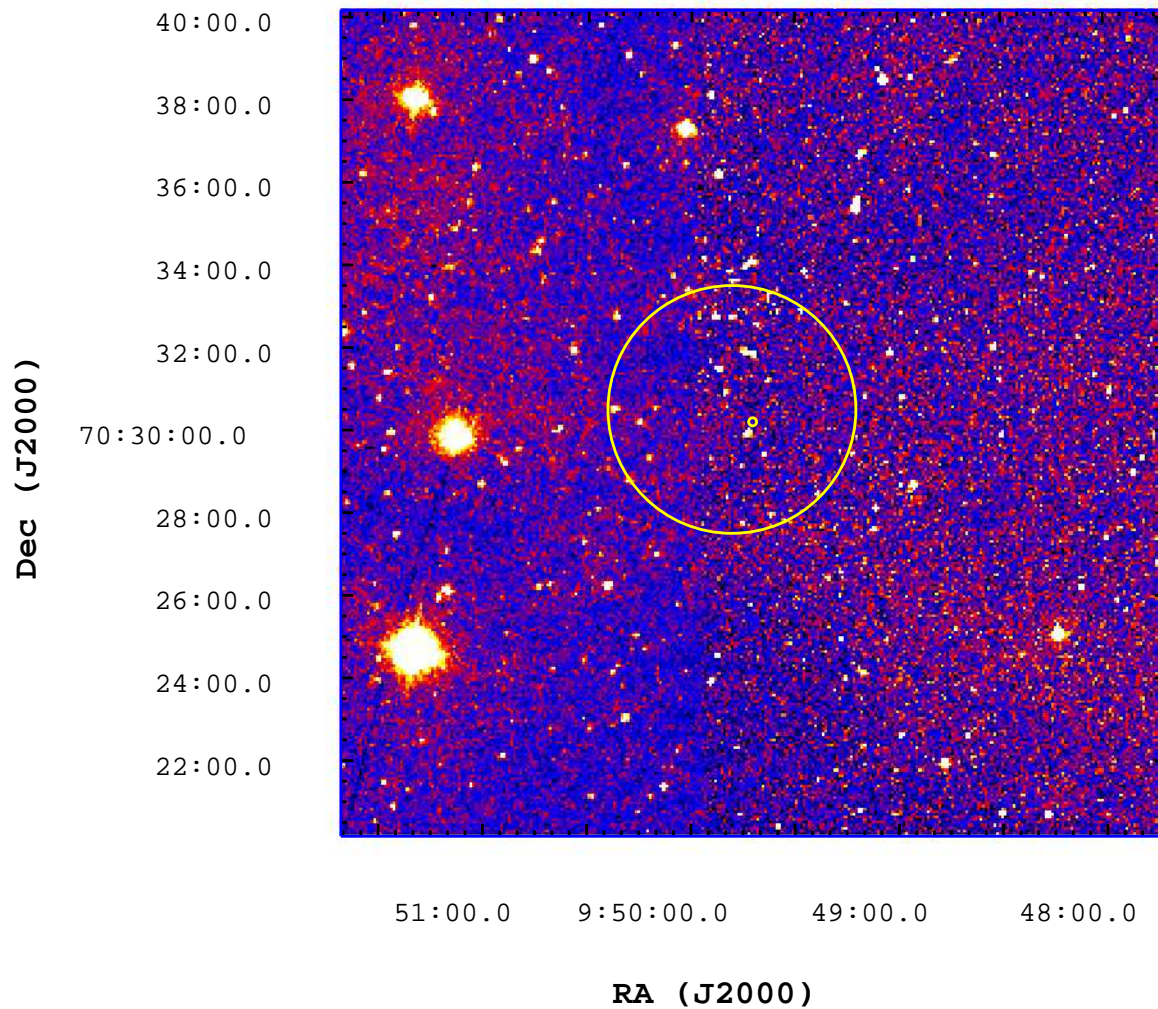

UVOT Finding Chart

OBSID 00657750000 / DATE-OBS 2015-10-06T09:59:48.2

2600

2800

3000

3200

3400

3600