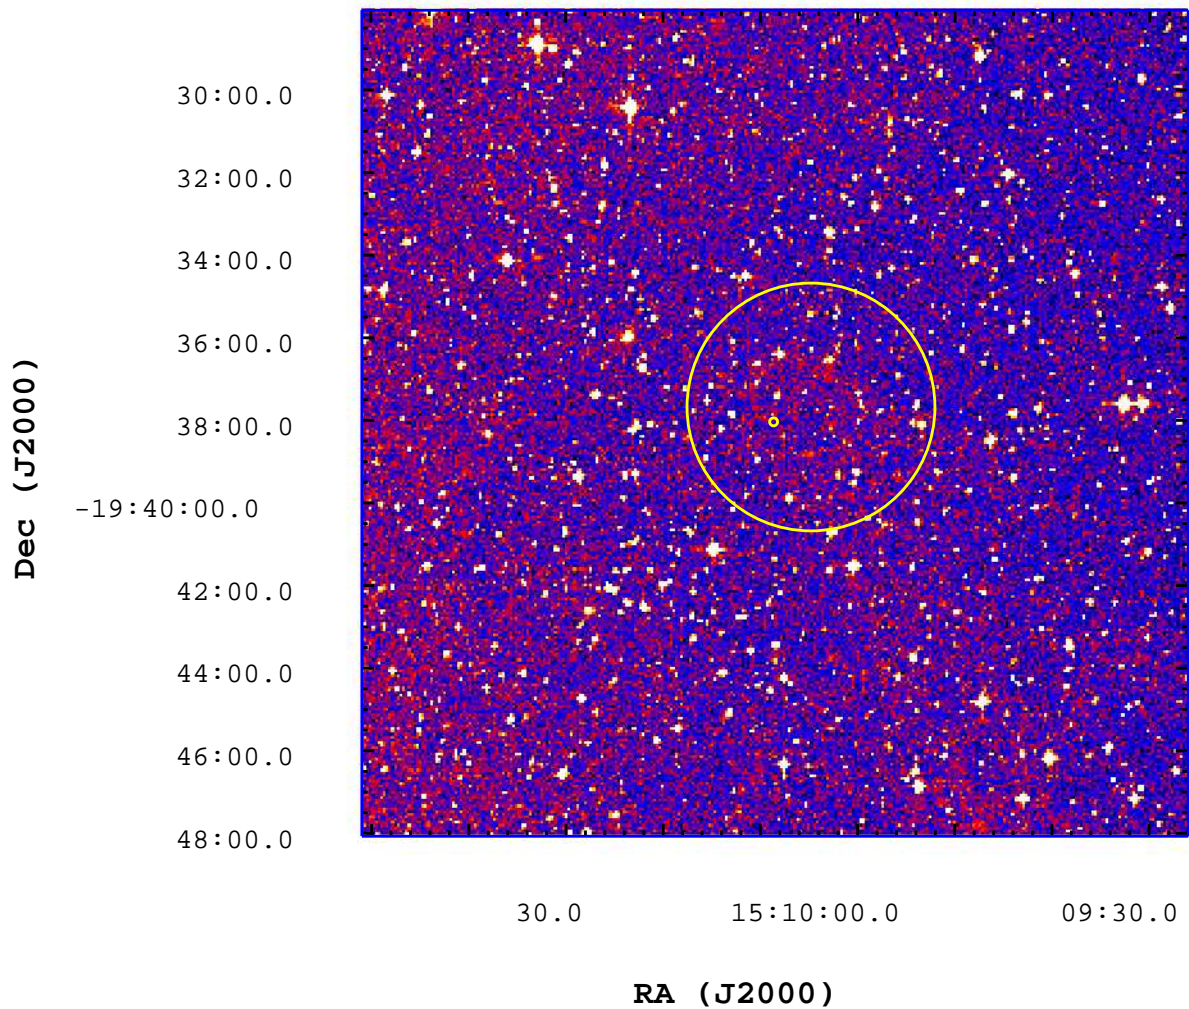

UVOT Finding Chart

OBSID 00656604000 / DATE-OBS 2015-09-25T04:24:07.2

4500

5000

5500

6000

6500