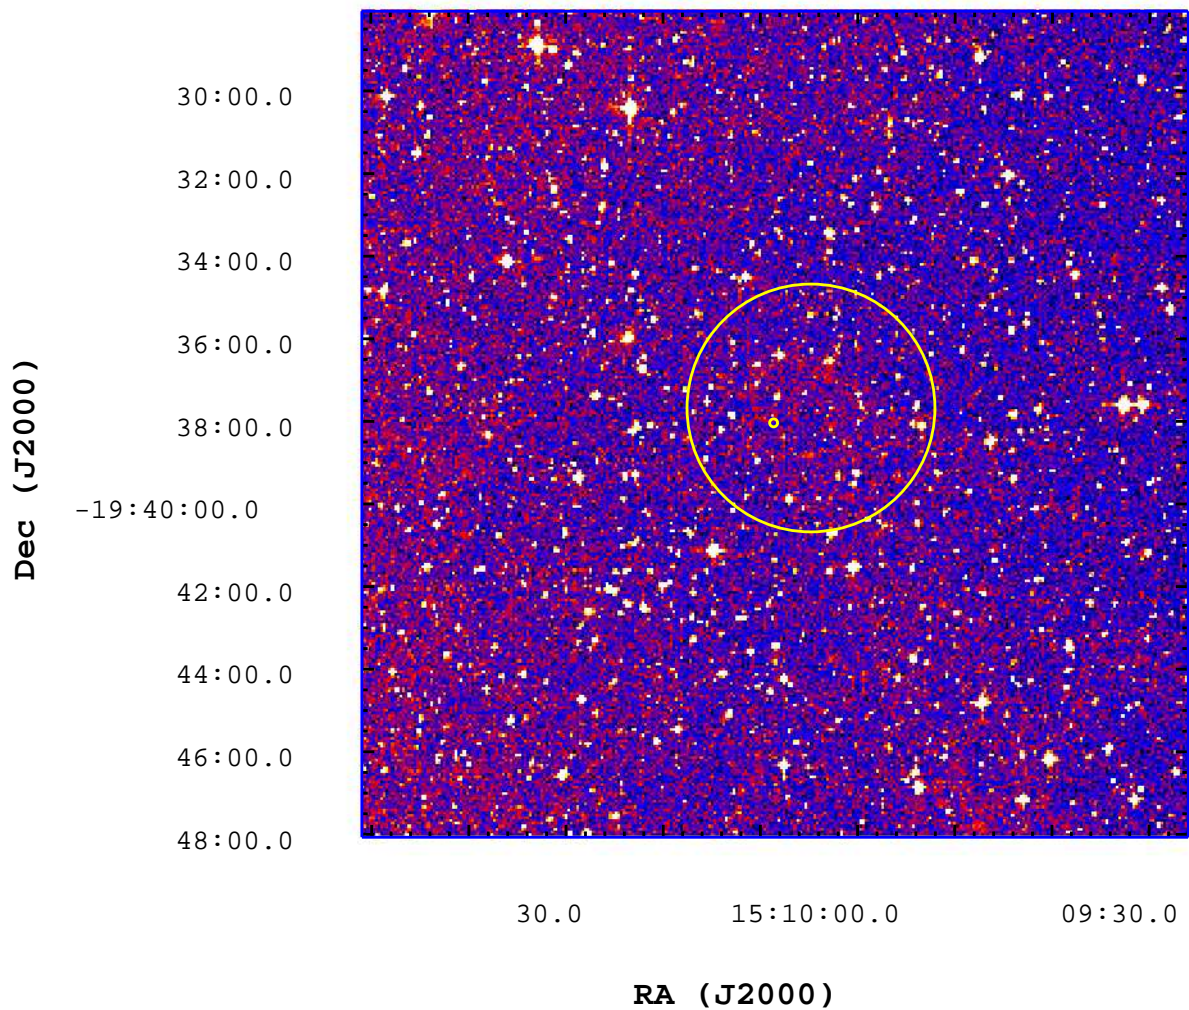

UVOT Finding Chart

OBSID 00656604000 / DATE-OBS 2015-09-25T04:12:12.7

4500

5000

5500

6000

6500