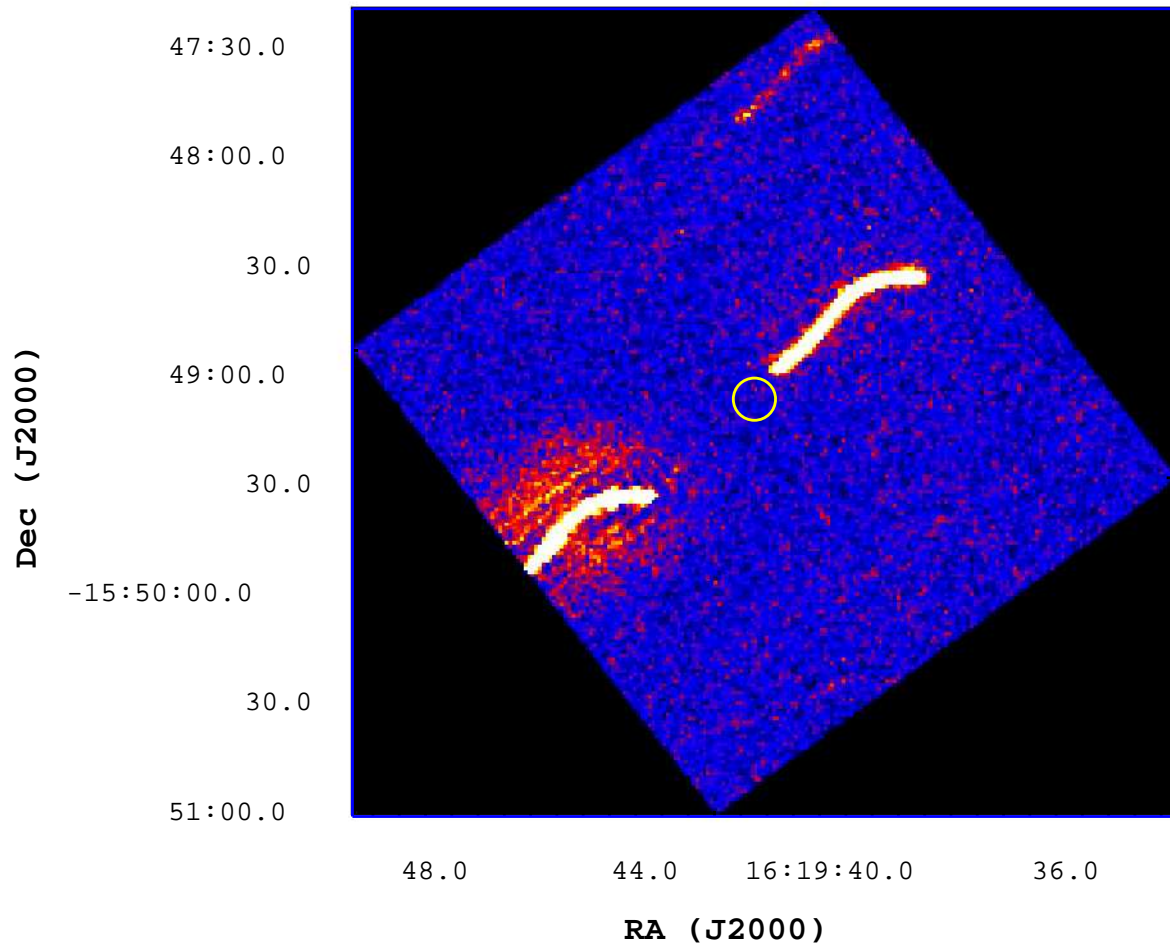

UVOT Finding Chart

OBSID 00655449000 / DATE-OBS 2015-09-13T11:27:13.0

5

10

15

20