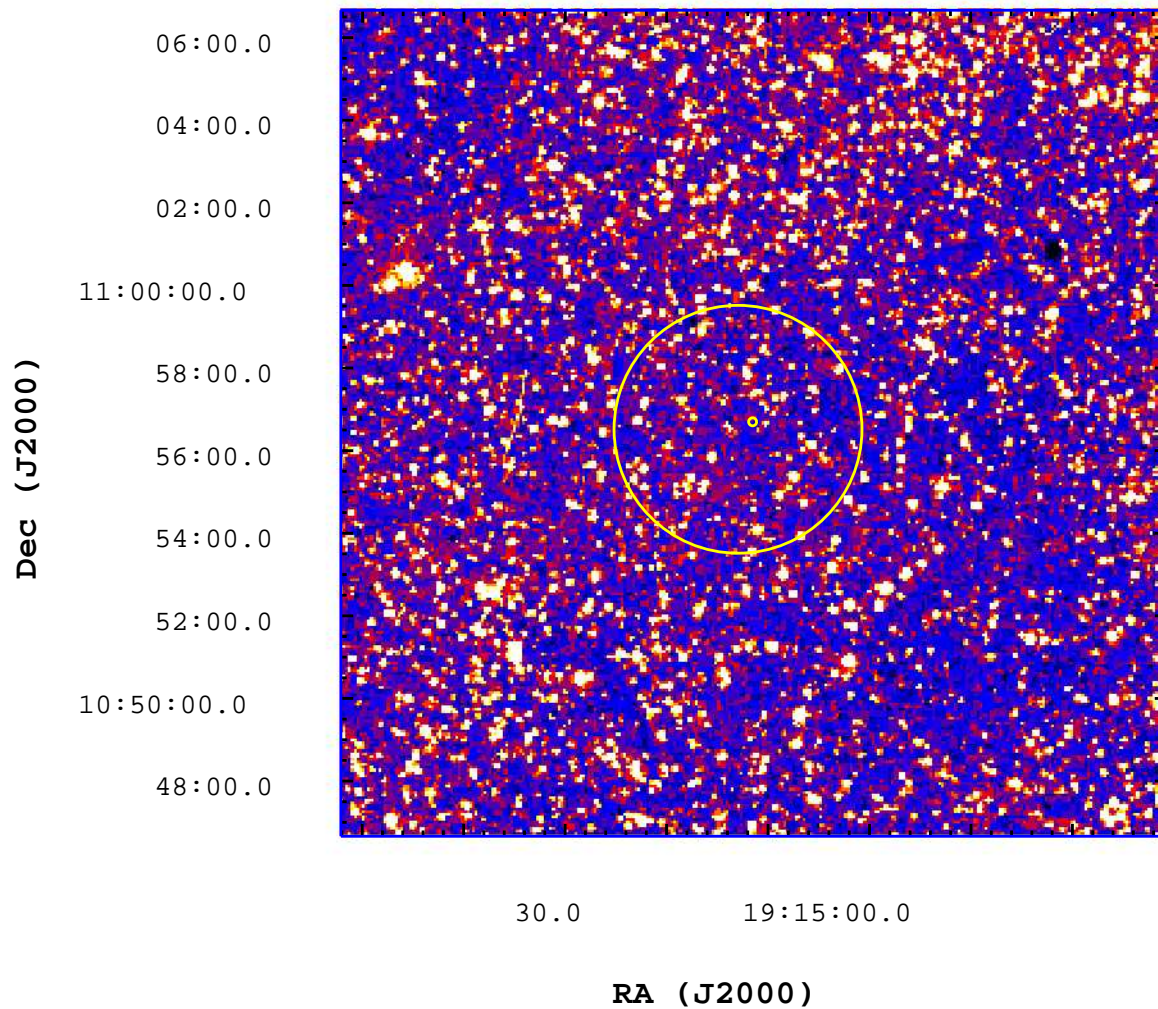

UVOT Finding Chart

OBSID 00654954000 / DATE-OBS 2015-09-08T21:52:47.4

3400

3600

3800

4000

4200

4400

4600