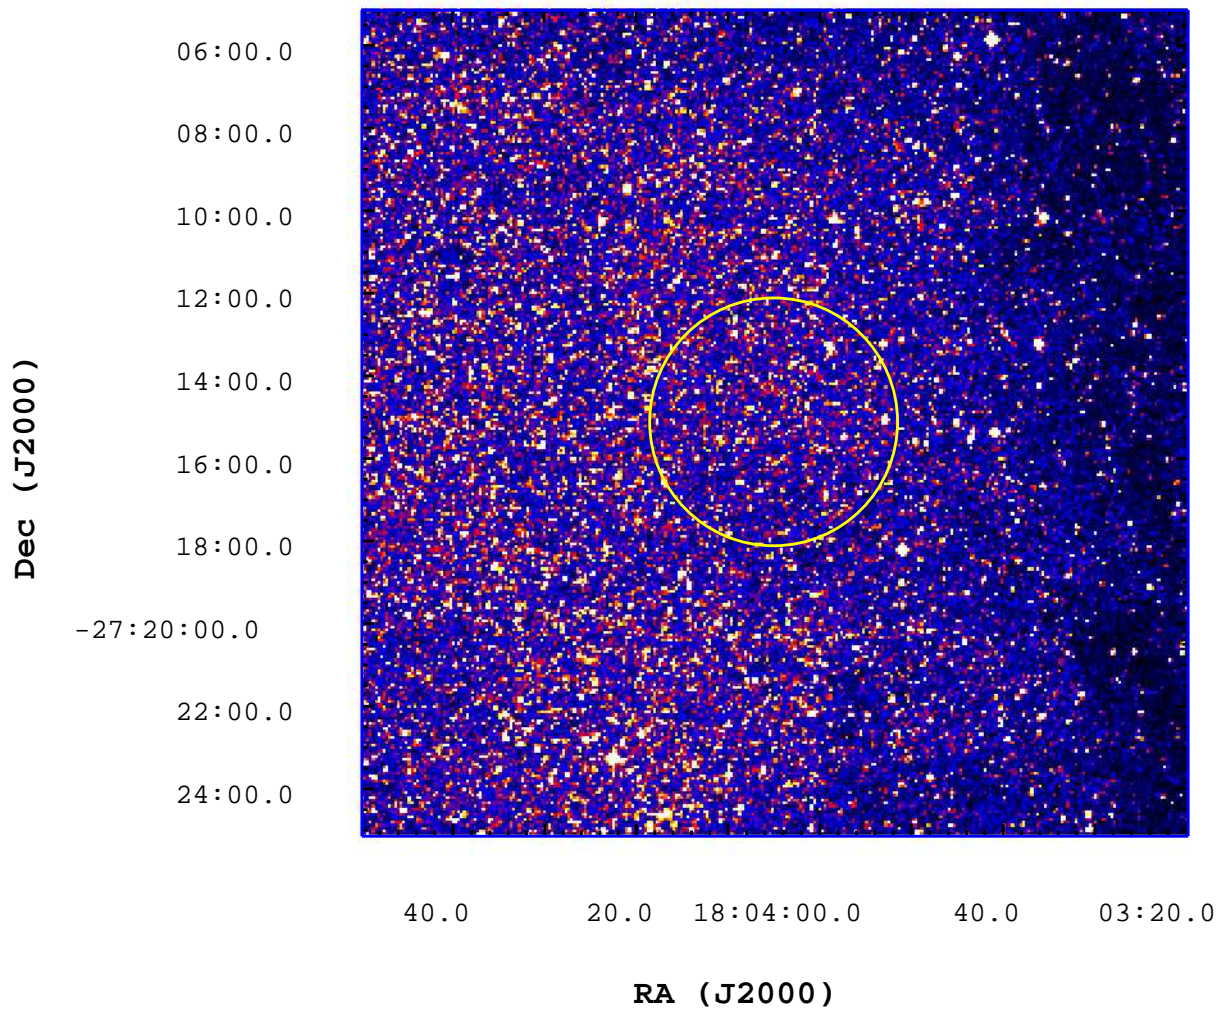

UVOT Finding Chart

OBSID 00653978000 / DATE-OBS 2015-08-31T23:11:11.5

2000

3000

4000

5000

6000

7000