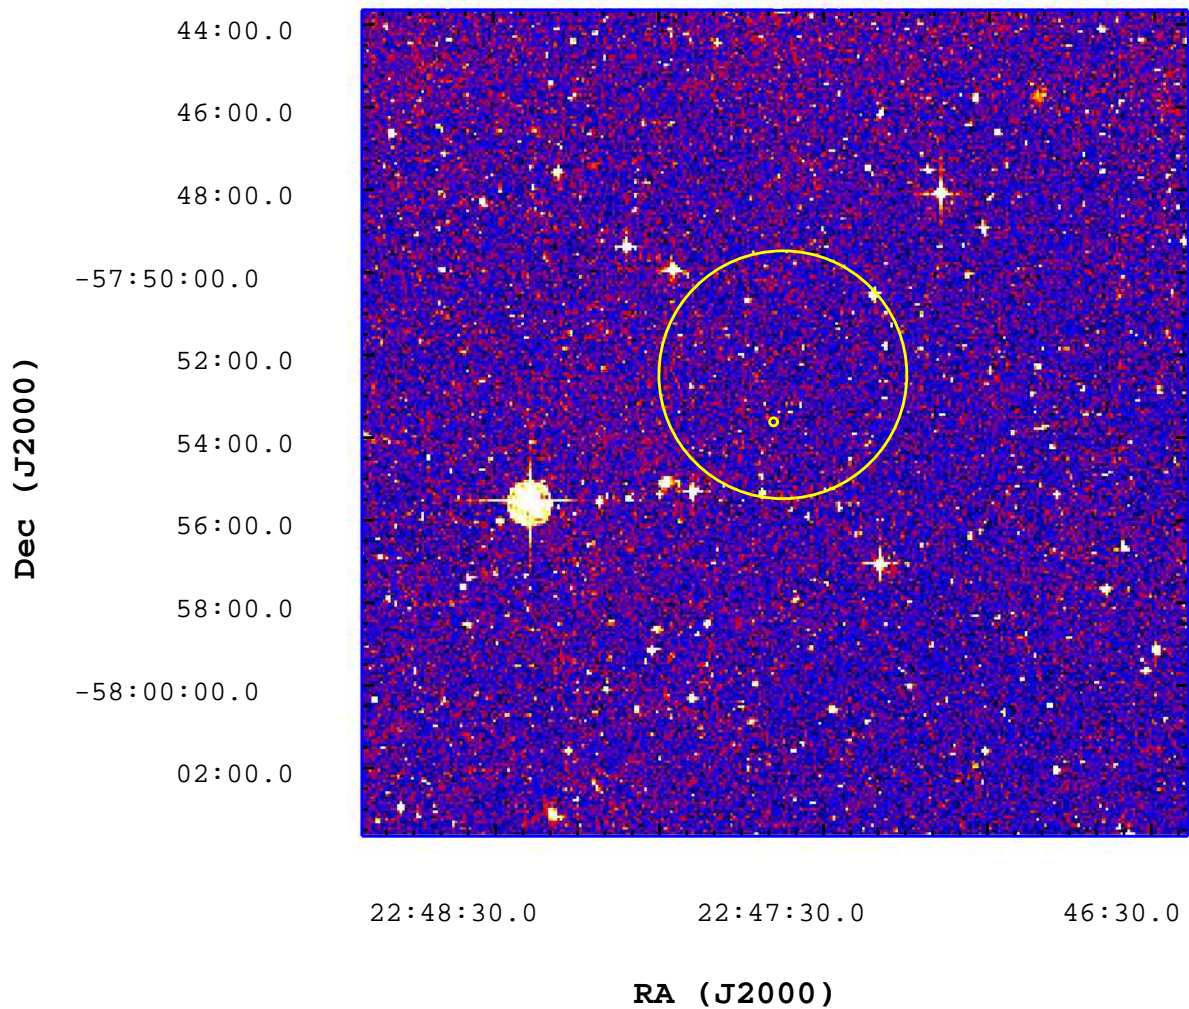

# UVOT Finding Chart

OBSID 00652847000 / DATE-OBS 2015-08-21T09:58:32.2

3400

3600

3800

4000

4200

4400

4600

4800

5000

5200