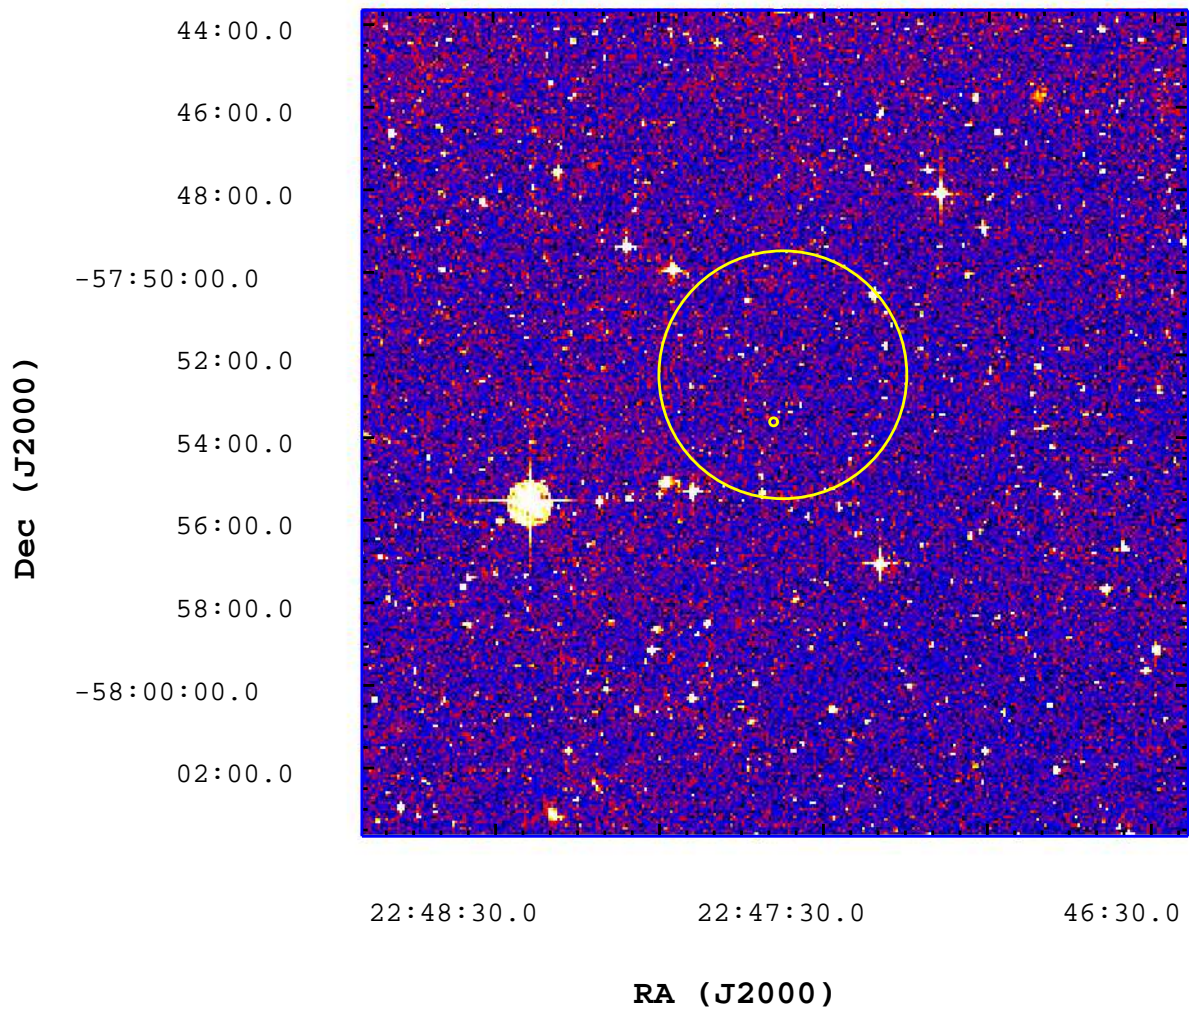

UVOT Finding Chart

OBSID 00652847000 / DATE-OBS 2015-08-21T09:48:27.4

3400

3600

3800

4000

4200

4400

4600

4800

5000

5200