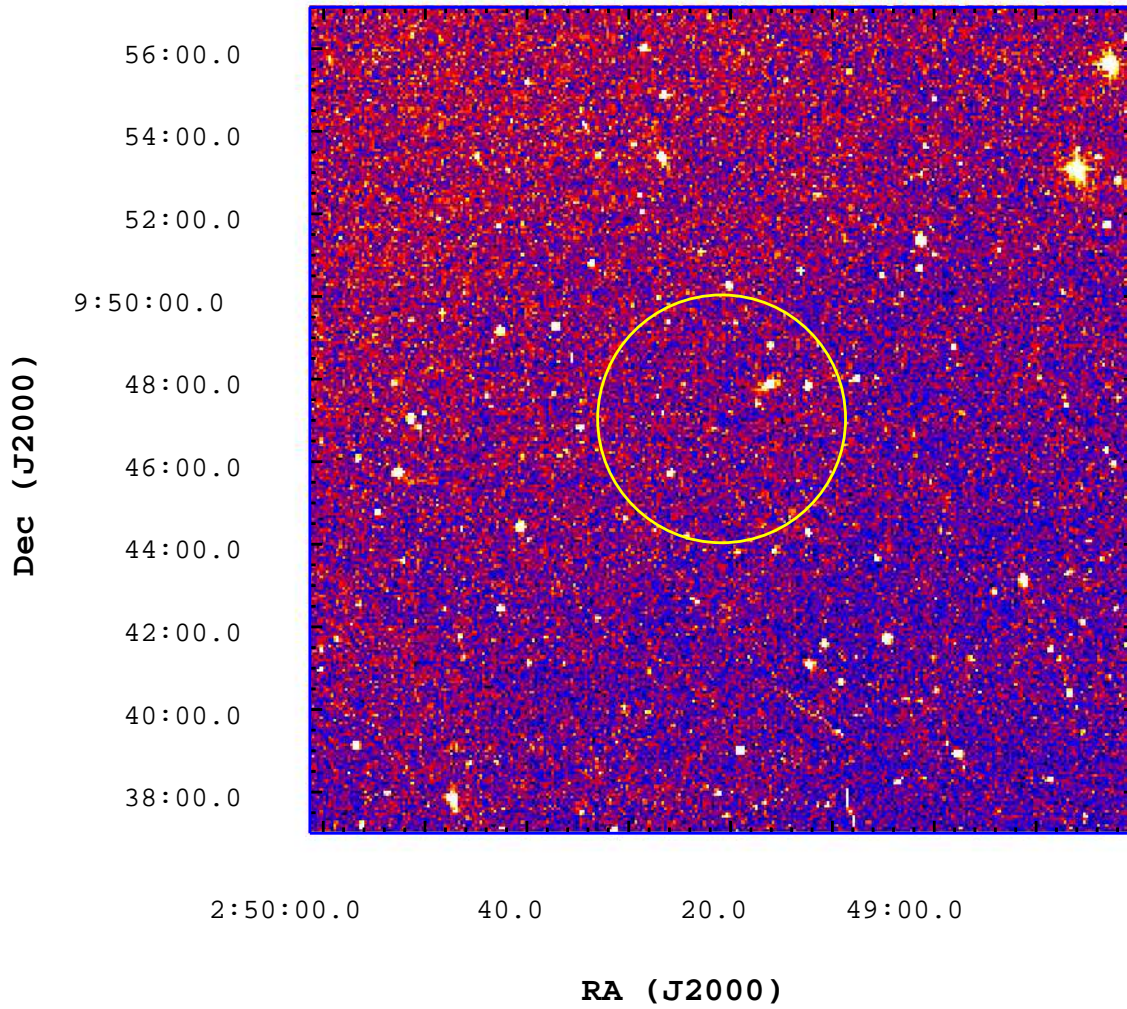

UVOT Finding Chart

OBSID 00652643000 / DATE-OBS 2015-08-19T00:55:24.9

2000

2500

3000

3500

4000

4500