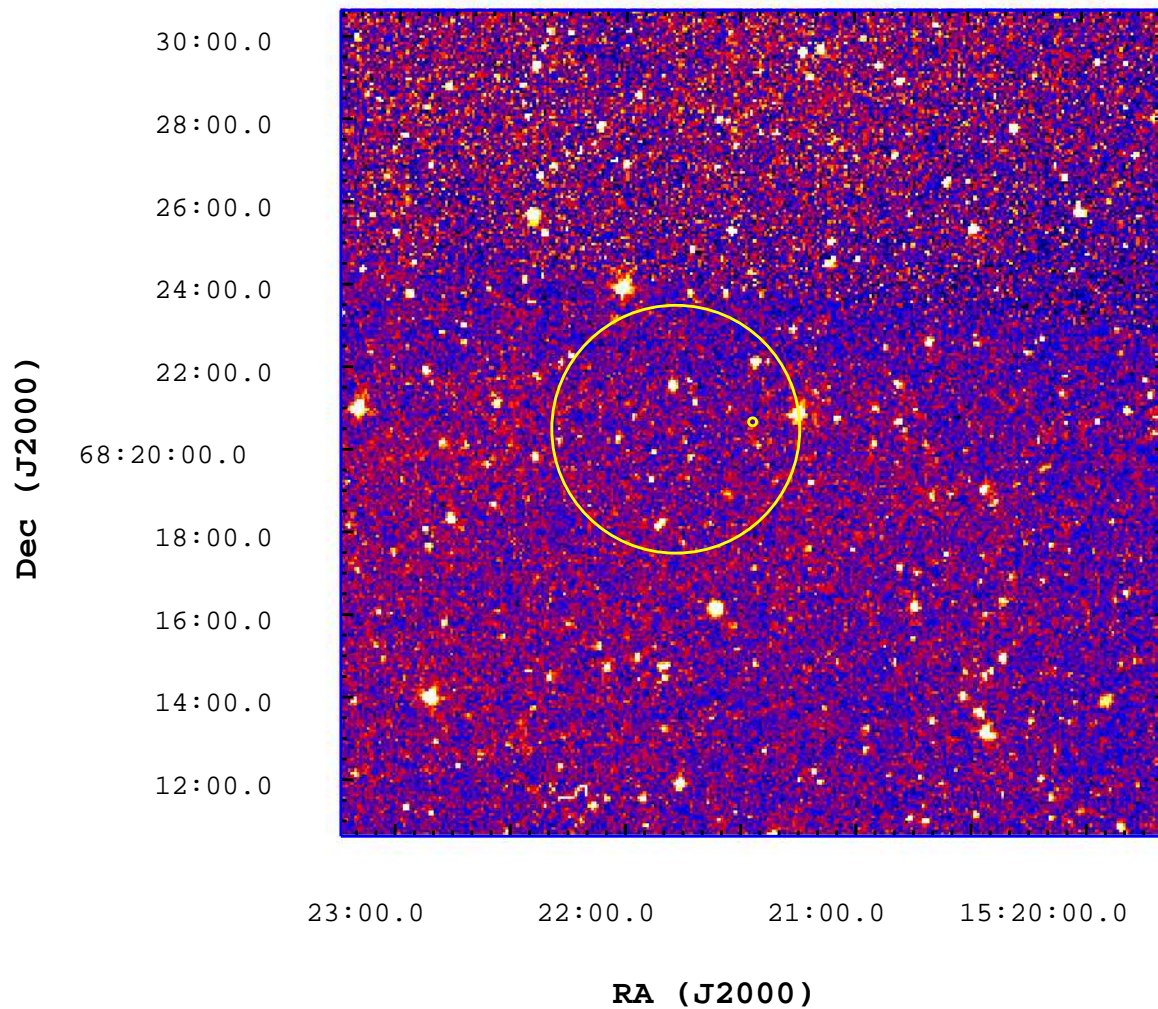

# UVOT Finding Chart

OBSID 00652603000 / DATE-OBS 2015-08-18T12:33:42.8

3200

3400

3600

3800

4000

4200

4400

4600